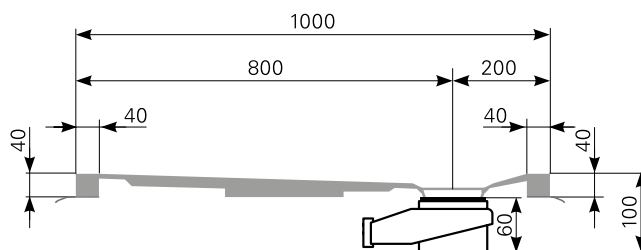

Modell: **davisi 140/100**

Acrylduschwanne
 davisi 140/100, Farbe: weiß
 davisi 140/100, Farbe: auf Anfrage
 davisi 140/100, Farbe: rein-weiß

Art.-Nr.
 2814000501
 2814000520
 2814000590

Erweiterte Maßskizze, Schnittdarstellung AA

Tempoplex BH60mm
 Art.-Nr.5202634100
 (Zubehör optional bestellbar)

Ablauf: Alle flachen und superflachen Duschwannen 90 mm Ø.
 Alle tiefen Duschwannen 52 mm Ø.