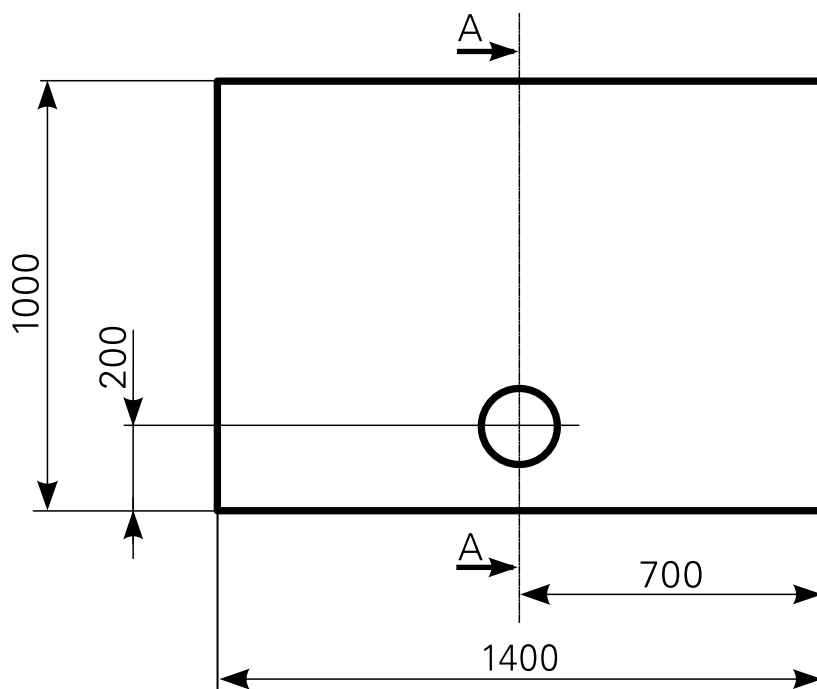

Modell: **davisi 140/100**

Acrylduschwanne
 davisi 140/100, Farbe: weiß
 davisi 140/100, Farbe: auf Anfrage
 davisi 140/100, Farbe: rein-weiß

Art.-Nr.
 2814000501
 2814000520
 2814000590

Erweiterte Maßskizze, Schnittdarstellung AA

Tempoplex BH60mm
 Art.-Nr.5202634100
 (Zubehör optional bestellbar)

Ablauf: Alle flachen und superflachen Duschwannen 90 mm Ø.
 Alle tiefen Duschwannen 52 mm Ø.