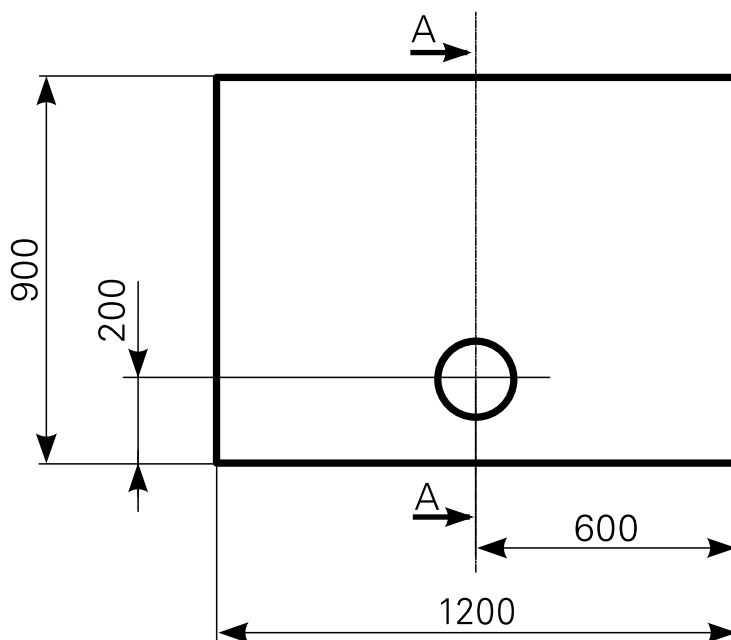

Modell: **davisi 120/90**

Acrylduschwanne  
 davisi 120/90, Farbe: weiß  
 davisi 120/90, Farbe: auf Anfrage  
 davisi 120/90, Farbe: rein-weiß

Art.-Nr.  
 2812000301  
 2812000320  
 2812000390

Erweiterte Maßskizze, Schnittdarstellung AA

Tempoplex BH60mm  
 Art.-Nr.5202634100  
 (Zubehör optional bestellbar)

Ablauf: Alle flachen und superflachen Duschwannen 90 mm Ø.  
 Alle tiefen Duschwannen 52 mm Ø.