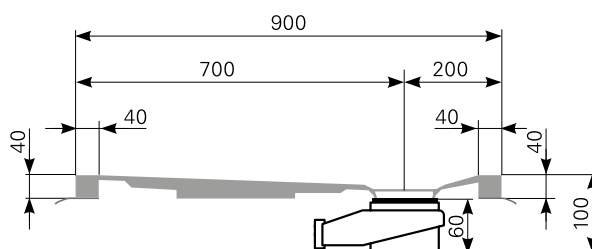

Modell: **davisi 120/90**

Acrylduschwanne  
 davisi 120/90, Farbe: weiß  
 davisi 120/90, Farbe: auf Anfrage  
 davisi 120/90, Farbe: rein-weiß

Art.-Nr.  
 2812000301  
 2812000320  
 2812000390

Erweiterte Maßskizze, Schnittdarstellung AA

Tempoplex BH60mm  
 Art.-Nr.5202634100  
 (Zubehör optional bestellbar)

Ablauf: Alle flachen und superflachen Duschwannen 90 mm Ø.  
 Alle tiefen Duschwannen 52 mm Ø.