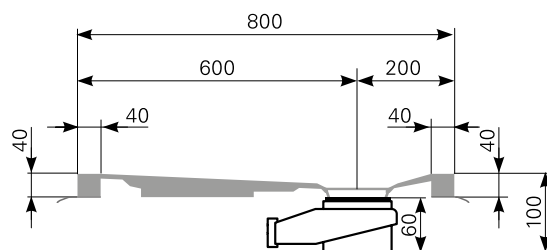

Modell: **davisi 120/80**

Acrylduschwanne
 davisi 120/80, Farbe: weiß
 davisi 120/80, Farbe: auf Anfrage
 davisi 120/80, Farbe: rein-weiß

Art.-Nr.
 2812000201
 2812000220
 2812000290

Erweiterte Maßskizze, Schnittdarstellung AA

Tempoplex BH60mm
 Art.-Nr.5202634100
 (Zubehör optional bestellbar)

Ablauf: Alle flachen und superflachen Duschwannen 90 mm Ø.
 Alle tiefen Duschwannen 52 mm Ø.