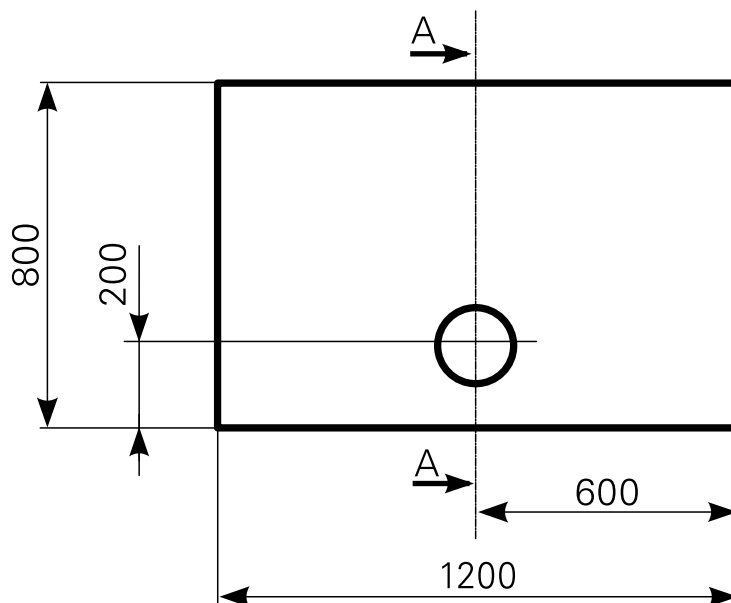

Modell: **davisi 120/80**

Acrylduschwanne
 davisi 120/80, Farbe: weiß
 davisi 120/80, Farbe: auf Anfrage
 davisi 120/80, Farbe: rein-weiß

Art.-Nr.
 2812000201
 2812000220
 2812000290

Erweiterte Maßskizze, Schnittdarstellung AA

Tempoplex BH60mm
 Art.-Nr.5202634100
 (Zubehör optional bestellbar)

Ablauf: Alle flachen und superflachen Duschwannen 90 mm Ø.
 Alle tiefen Duschwannen 52 mm Ø.