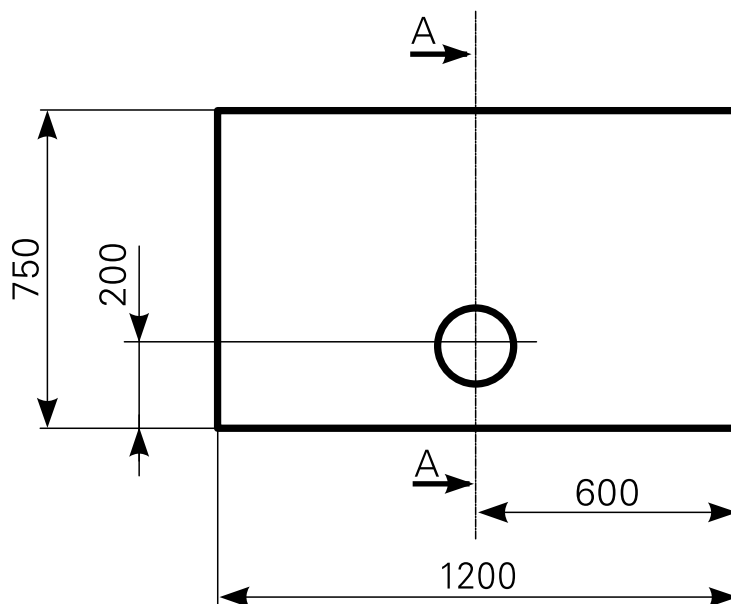

Modell: **davisi 120/75**

Acrylduschwanne
 davisi 120/75, Farbe: weiß
 davisi 120/75, Farbe: auf Anfrage
 davisi 120/75, Farbe: rein-weiß

Art.-Nr.
 2812000401
 2812000420
 2812000490

Erweiterte Maßskizze, Schnittdarstellung AA

Tempoplex BH60mm
 Art.-Nr.5202634100
 (Zubehör optional bestellbar)

Ablauf: Alle flachen und superflachen Duschwannen 90 mm Ø.
 Alle tiefen Duschwannen 52 mm Ø.