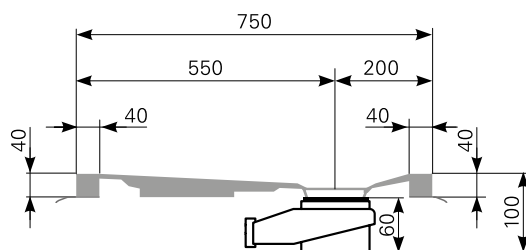

Modell: **davisi 120/75**

Acrylduschwanne
 davisi 120/75, Farbe: weiß
 davisi 120/75, Farbe: auf Anfrage
 davisi 120/75, Farbe: rein-weiß

Art.-Nr.
 2812000401
 2812000420
 2812000490

Erweiterte Maßskizze, Schnittdarstellung AA

Tempoplex BH60mm
 Art.-Nr.5202634100
 (Zubehör optional bestellbar)

Ablauf: Alle flachen und superflachen Duschwannen 90 mm Ø.
 Alle tiefen Duschwannen 52 mm Ø.