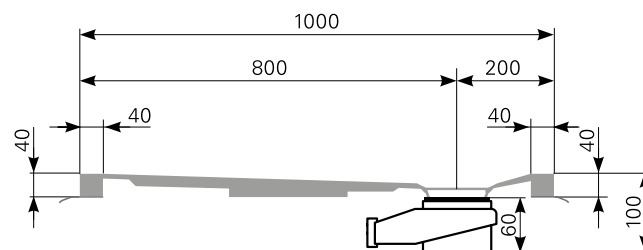

Modell: **davisi 120/100**

Acrylduschwanne
 davisi 120/100, Farbe: weiß
 davisi 120/100, Farbe: auf Anfrage
 davisi 120/100, Farbe: rein-weiß

Art.-Nr.
 2812000101
 2812000120
 2812000190

Erweiterte Maßskizze, Schnittdarstellung AA

Tempoplex BH60mm
 Art.-Nr.5202634100
 (Zubehör optional bestellbar)

Ablauf: Alle flachen und superflachen Duschwannen 90 mm Ø.
 Alle tiefen Duschwannen 52 mm Ø.