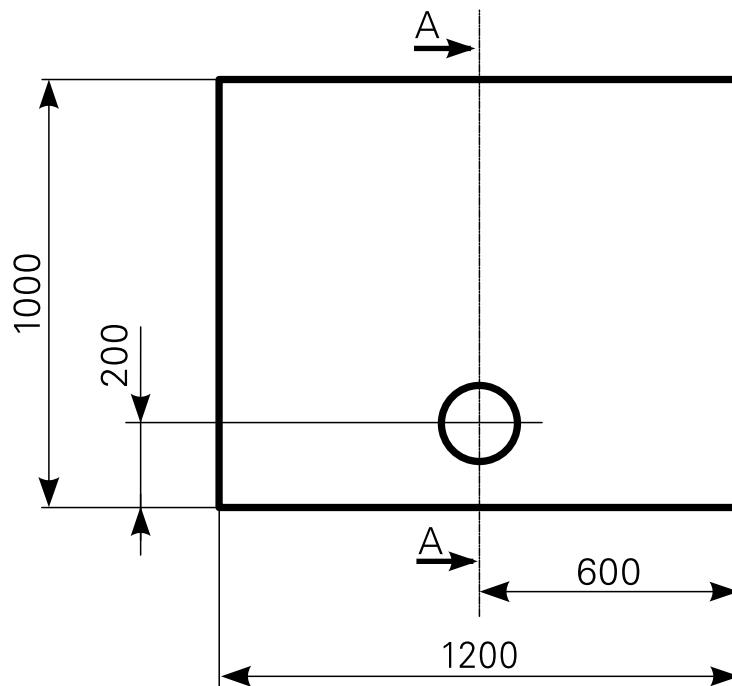

Modell: **davisi 120/100**

Acrylduschwanne
 davisi 120/100, Farbe: weiß
 davisi 120/100, Farbe: auf Anfrage
 davisi 120/100, Farbe: rein-weiß

Art.-Nr.
 2812000101
 2812000120
 2812000190

Erweiterte Maßskizze, Schnittdarstellung AA

Tempoplex BH60mm
 Art.-Nr.5202634100
 (Zubehör optional bestellbar)

Ablauf: Alle flachen und superflachen Duschwannen 90 mm Ø.
 Alle tiefen Duschwannen 52 mm Ø.