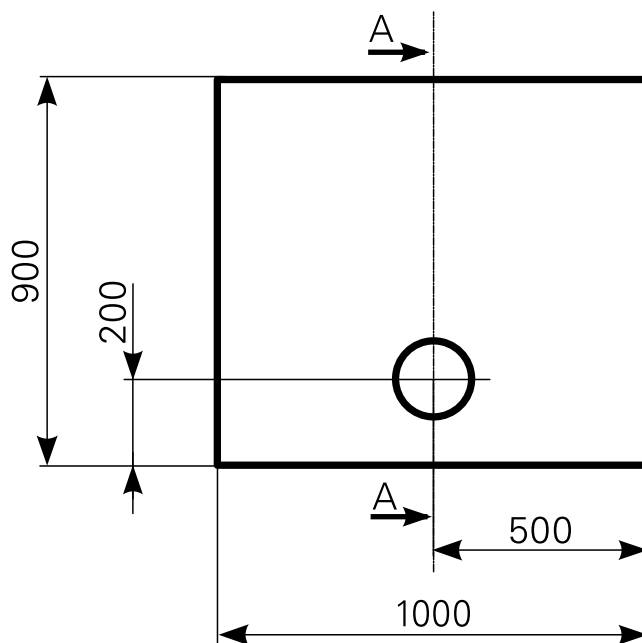

Modell: **davisi 100/90**

Acrylduschwanne  
 davisi 100/90, Farbe: weiß  
 davisi 100/90, Farbe: auf Anfrage  
 davisi 100/90, Farbe: rein-weiß

Art.-Nr.  
 2810000301  
 2810000320  
 2810000390

Erweiterte Maßskizze, Schnittdarstellung AA

Tempoplex BH60mm  
 Art.-Nr.5202634100  
 (Zubehör optional bestellbar)

Ablauf: Alle flachen und superflachen Duschwannen 90 mm Ø.  
 Alle tiefen Duschwannen 52 mm Ø.