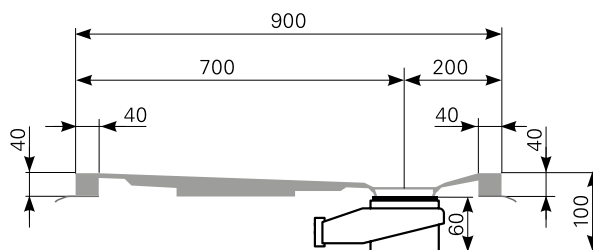

Modell: **davisi 100/90**

Acrylduschwanne  
 davisi 100/90, Farbe: weiß  
 davisi 100/90, Farbe: auf Anfrage  
 davisi 100/90, Farbe: rein-weiß

Art.-Nr.  
 2810000301  
 2810000320  
 2810000390

Erweiterte Maßskizze, Schnittdarstellung AA

Tempoplex BH60mm  
 Art.-Nr.5202634100  
 (Zubehör optional bestellbar)

Ablauf: Alle flachen und superflachen Duschwannen 90 mm Ø.  
 Alle tiefen Duschwannen 52 mm Ø.