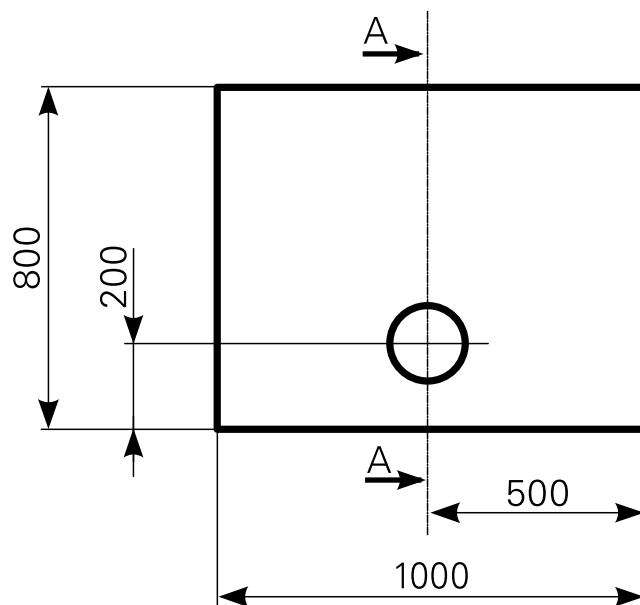

Modell: **davisi 100/80**

Acrylduschwanne
 davisi 100/80, Farbe: weiß
 davisi 100/80, Farbe: Farbgruppe 2
 davisi 100/80, Farbe: rein-weiß

Art.-Nr.
 2810000201
 2810000220
 2810000290

Erweiterte Maßskizze, Schnittdarstellung AA

Tempoplex BH60mm
 Art.-Nr.5202634100
 (Zubehör optional bestellbar)

Ablauf: Alle flachen und superflachen Duschwannen 90 mm Ø.
 Alle tiefen Duschwannen 52 mm Ø.