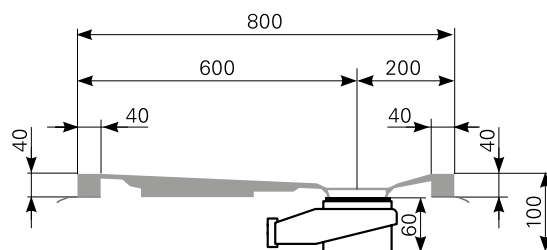

Modell: **davisi 100/80**

Acrylduschwanne
 davisi 100/80, Farbe: weiß
 davisi 100/80, Farbe: Farbgruppe 2
 davisi 100/80, Farbe: rein-weiß

Art.-Nr.
 2810000201
 2810000220
 2810000290

Erweiterte Maßskizze, Schnittdarstellung AA

Tempoplex BH60mm
 Art.-Nr.5202634100
 (Zubehör optional bestellbar)

Ablauf: Alle flachen und superflachen Duschwannen 90 mm Ø.
 Alle tiefen Duschwannen 52 mm Ø.