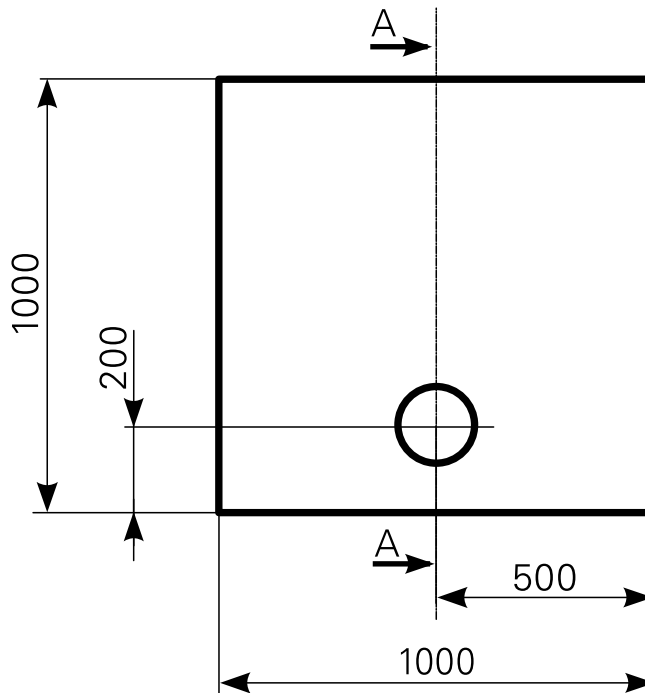

Modell: **davisi 100/100**

Acrylduschwanne  
 davisi 100/100, Farbe: weiß  
 davisi 100/100, Farbe: auf Anfrage  
 davisi 100/100, Farbe: rein-weiß

Art.-Nr.  
 2810000101  
 2810000120  
 2810000190

Erweiterte Maßskizze, Schnittdarstellung AA

Tempoplex BH60mm  
 Art.-Nr.5202634100  
 (Zubehör optional bestellbar)

Ablauf: Alle flachen und superflachen Duschwannen 90 mm Ø.  
 Alle tiefen Duschwannen 52 mm Ø.