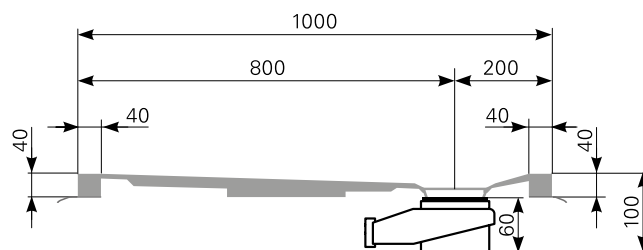

Modell: **davisi 100/100**

Acrylduschwanne  
 davisi 100/100, Farbe: weiß  
 davisi 100/100, Farbe: auf Anfrage  
 davisi 100/100, Farbe: rein-weiß

Art.-Nr.  
 2810000101  
 2810000120  
 2810000190

Erweiterte Maßskizze, Schnittdarstellung AA

Tempoplex BH60mm  
 Art.-Nr.5202634100  
 (Zubehör optional bestellbar)

Ablauf: Alle flachen und superflachen Duschwannen 90 mm Ø.  
 Alle tiefen Duschwannen 52 mm Ø.