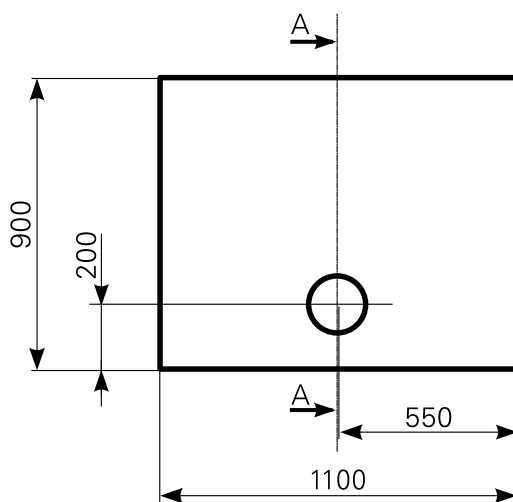

davisi 110 × 90 superflach Duschwannen-Block Acryl

ARTIKEL-NR.	FARBE	OBERFLÄCHE
2811000301	Farbgruppe 1 weiß	glänzend
2811000320	Farbgruppe 2	glänzend
2811000390	rein-weiß	matt-finish

Ablauf: Alle flachen und superflachen Duschwannen 90 mm Ø. Alle tiefen Duschwannen 52 mm Ø.