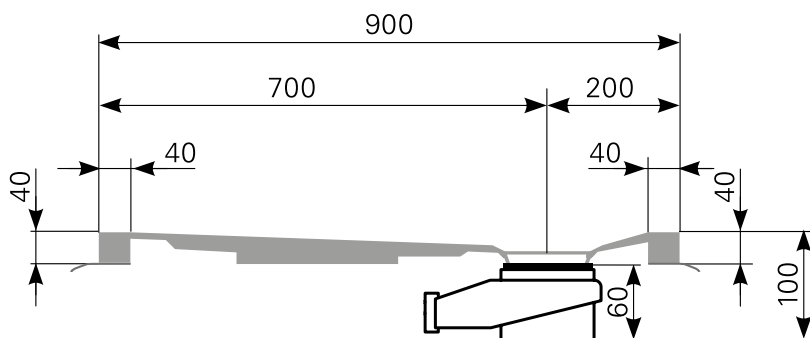

davisi 110 × 90 superflach Duschwannen-Block Acryl

ARTIKEL-NR.	FARBE	OBERFLÄCHE
2811000301	Farbgruppe 1 weiß	glänzend
2811000320	Farbgruppe 2	glänzend
2811000390	rein-weiß	matt-finish

Ablauf: Alle flachen und superflachen Duschwannen 90 mm Ø. Alle tiefen Duschwannen 52 mm Ø.