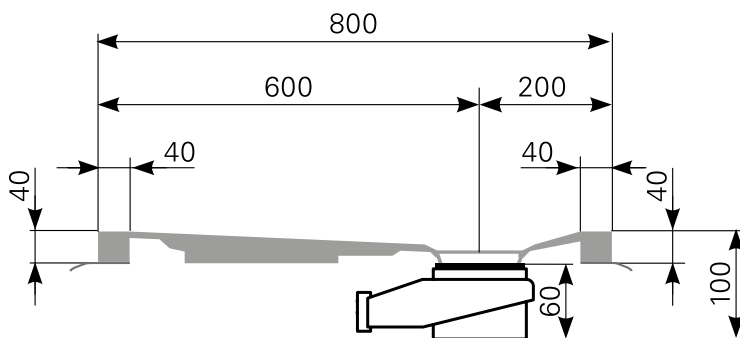

davisi 110 × 80 superflach Duschwannen-Block Acryl

ARTIKEL-NR.	FARBE	OBERFLÄCHE
2812000201	Farbgruppe 1 weiß	glänzend
2812000220	Farbgruppe 2	glänzend
2812000290	rein-weiß	matt-finish

Ablauf: Alle flachen und superflachen Duschwannen 90 mm Ø. Alle tiefen Duschwannen 52 mm Ø.