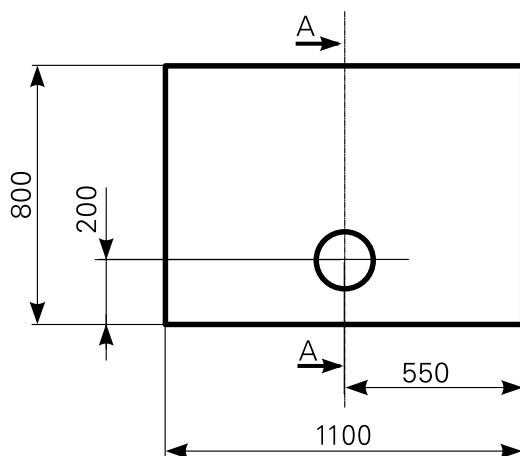

davisi 110 × 80 superflach Duschwannen-Block Acryl

ARTIKEL-NR.	FARBE	OBERFLÄCHE
2812000201	Farbgruppe 1 weiß	glänzend
2812000220	Farbgruppe 2	glänzend
2812000290	rein-weiß	matt-finish

Ablauf: Alle flachen und superflachen Duschwannen 90 mm Ø. Alle tiefen Duschwannen 52 mm Ø.