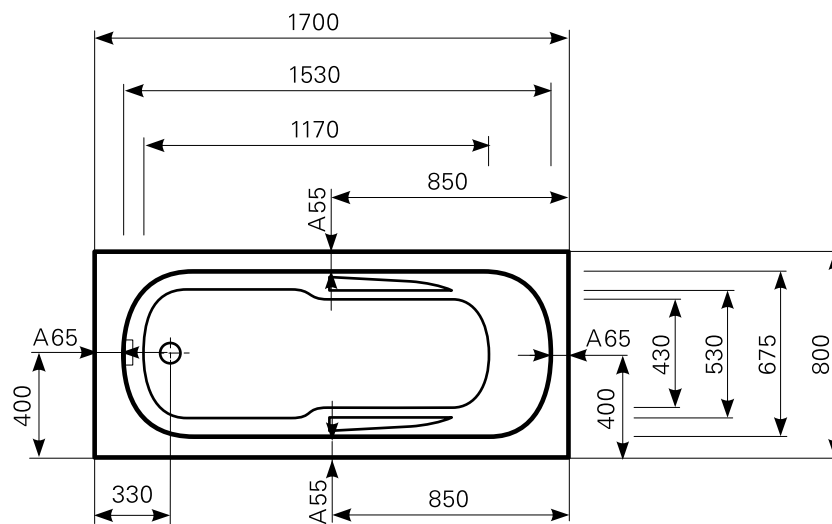

## crassula 170 × 80 Acrylwanne | Wasserfüllmenge: 130 Ltr.

ARTIKEL-NR.	FARBGRUPPE	OBERFLÄCHE
1017000601	FG 1: weiß	glänzend
1017000620	FG 2	glänzend
1017000630	FG 3	edelweiß-matt

Maß Wannenrand (Schnitt) A = gerade Auflagefläche | Alle Maßangaben in Millimeter

Alle Maßangaben zur inneren Länge und inneren Breite wurden 7 cm über dem Boden gemessen. Die Wasserfüllmenge wurde mit einer Person (ca. 70 Ltr.) gemessen.