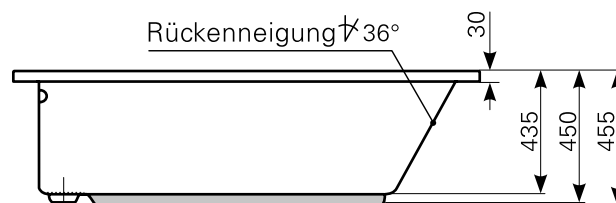

## crassula 170 × 80 Acrylwanne | Wasserfüllmenge: 130 Ltr.

ARTIKEL-NR.	FARBGRUPPE	OBERFLÄCHE
1017000601	FG 1: weiß	glänzend
1017000620	FG 2	glänzend
1017000630	FG 3	edelweiß-matt

Maß Wannenrand (Schnitt) A = gerade Auflagefläche | Alle Maßangaben in Millimeter

Alle Maßangaben zur inneren Länge und inneren Breite wurden 7 cm über dem Boden gemessen. Die Wasserfüllmenge wurde mit einer Person (ca. 70 Ltr.) gemessen.