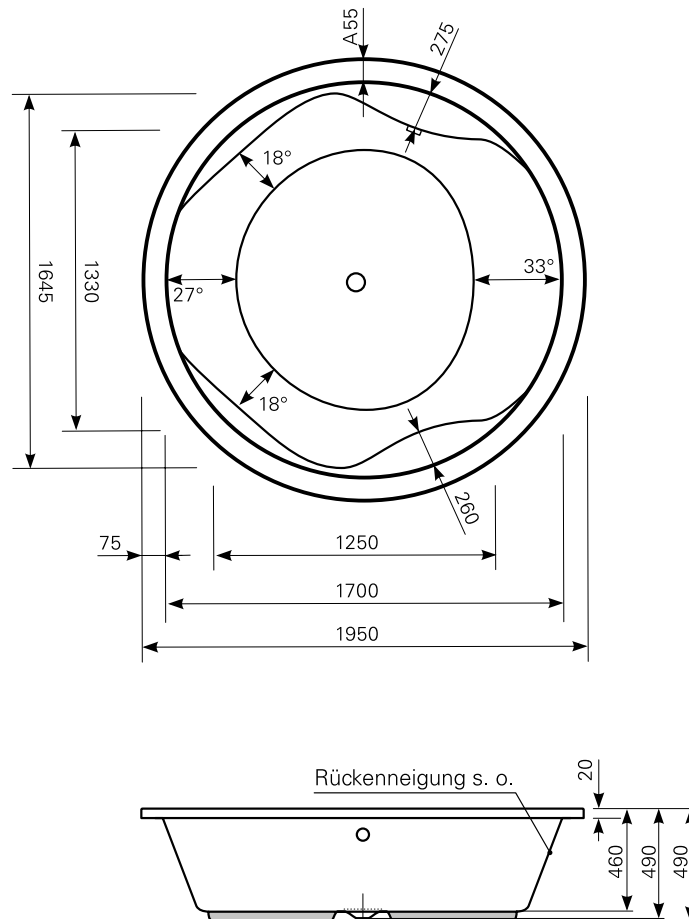

# coperi 195 × 195 Acrylwanne | Wasserfüllmenge: 410 Ltr.

ARTIKEL-NR.	FARBGRUPPE	OBERFLÄCHE
1519500101	FG 1: weiß	glänzend
1519500120	FG 2	glänzend
1519500130	FG 3	edelweiß-matt

Maß Wannenrand (Schnitt) A = gerade Auflagefläche | Alle Maßangaben in Millimeter

Alle Maßangaben zur inneren Länge und inneren Breite wurden 7 cm über dem Boden gemessen. Die Wasserfüllmenge wurde mit einer Person (ca. 70 Ltr.) gemessen.