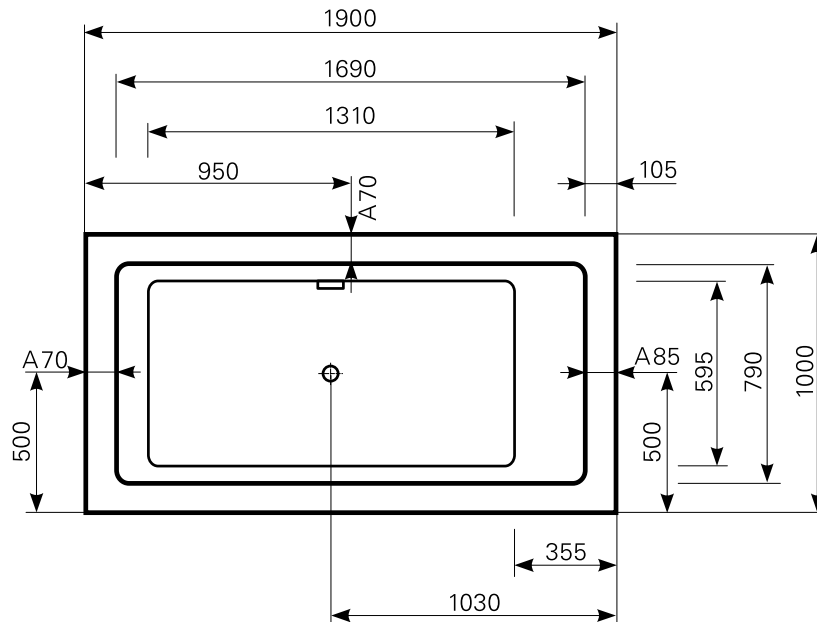

convexa 190 × 100 Acrylwanne | Wasserfüllmenge: 230 Ltr.

ARTIKEL-NR.	FARBGRUPPE	OBERFLÄCHE
1019000301	FG 1: weiß	glänzend
1019000320	FG 2	glänzend
1019000330	FG 3	edelweiß-matt

Maß Wannenrand (Schnitt) A = gerade Auflagefläche | Alle Maßangaben in Millimeter

Alle Maßangaben zur inneren Länge und inneren Breite wurden 7 cm über dem Boden gemessen. Die Wasserfüllmenge wurde mit einer Person (ca. 70 Ltr.) gemessen.