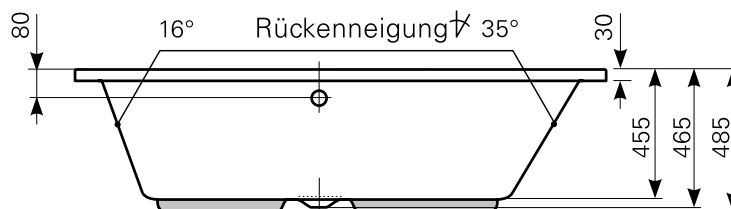

convexa 190 × 100 Acrylwanne | Wasserfüllmenge: 230 Ltr.

ARTIKEL-NR.	FARBGRUPPE	OBERFLÄCHE
1019000301	FG 1: weiß	glänzend
1019000320	FG 2	glänzend
1019000330	FG 3	edelweiß-matt

Maß Wannenrand (Schnitt) A = gerade Auflagefläche | Alle Maßangaben in Millimeter

Alle Maßangaben zur inneren Länge und inneren Breite wurden 7 cm über dem Boden gemessen. Die Wasserfüllmenge wurde mit einer Person (ca. 70 Ltr.) gemessen.