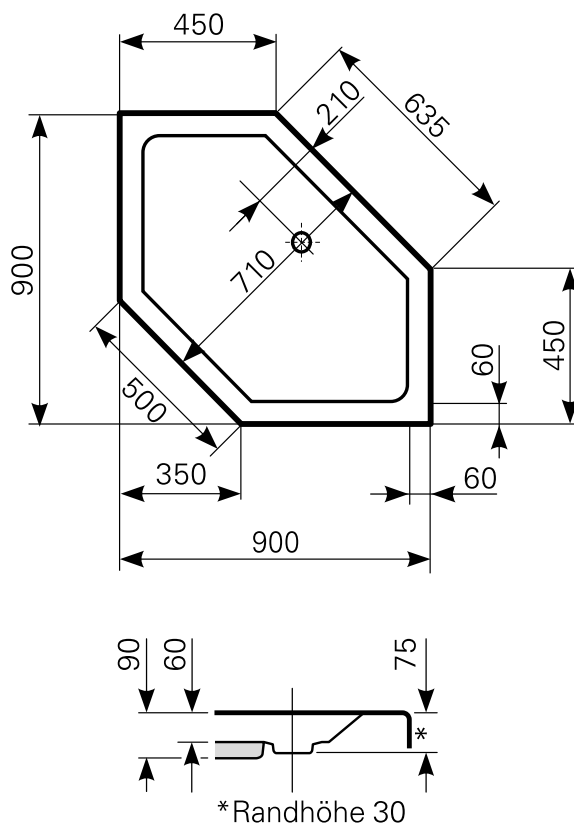

cissus 90 × 45 flach Duschwanne Acryl

ARTIKEL-NR.	FARBE	OBERFLÄCHE
2290000601	Farbgruppe 1 weiß	glänzend
2290000620	Farbgruppe 2	glänzend
2290000630	Farbgruppe 3	glänzend

Ablauf: Alle flachen und superflachen Duschwannen 90 mm Ø. Alle tiefen Duschwannen 52 mm Ø.