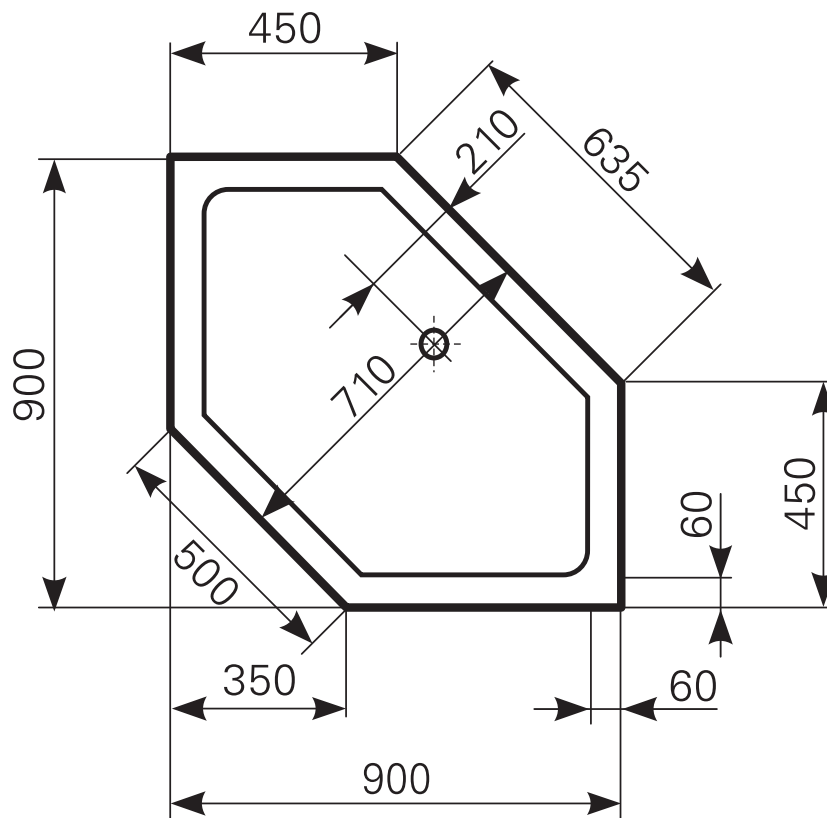

Modell: **cissus 90/45 flach**

Acrylduschwanne

Farbgruppe 1 weiß  
 Farbgruppe 2  
 Farbgruppe 3

Art.-Nr.  
 2290000601  
 2290000620  
 2290000630

Ablauf: Alle flachen und superflachen Duschwannen 90 mm Ø.  
 Alle tiefen Duschwannen 52 mm Ø.