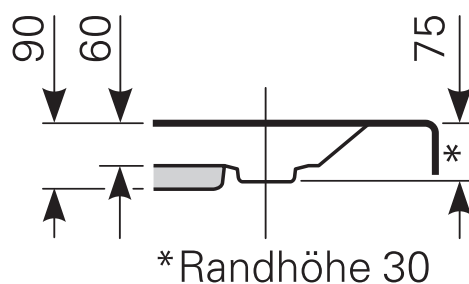

Modell: **cissus 90/45 flach**

Acrylduschwanne

Farbgruppe 1 weiß  
 Farbgruppe 2  
 Farbgruppe 3

Art.-Nr.  
 2290000601  
 2290000620  
 2290000630

Ablauf: Alle flachen und superflachen Duschwannen 90 mm Ø.  
 Alle tiefen Duschwannen 52 mm Ø.