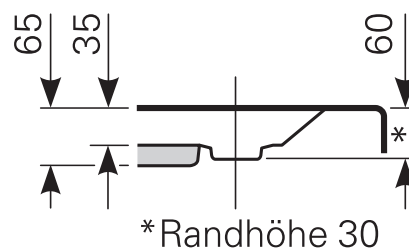

Modell: **cissus 100 superflach**

Acrylduschwanne

Farbgruppe 1 weiß

Farbgruppe 2

Farbgruppe 3

Art.-Nr.

2210000601

2210000620

2210000630

Ablauf: Alle flachen und superflachen Duschwannen 90 mm Ø.
Alle tiefen Duschwannen 52 mm Ø.