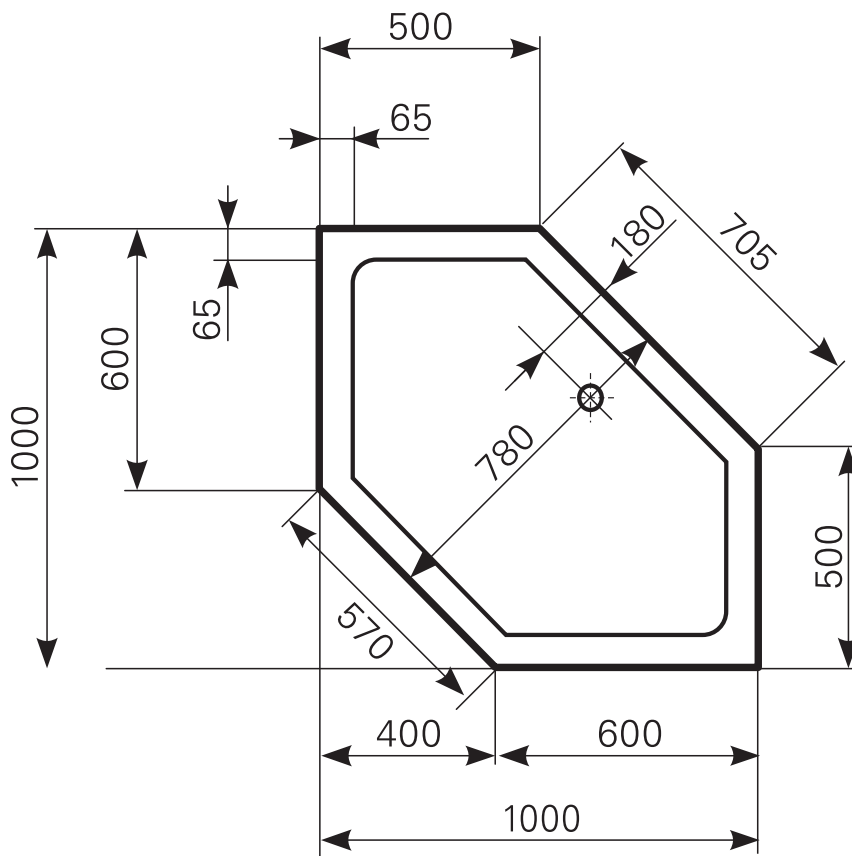

Modell: **cissus 100 superflach**

Acrylduschwanne

Farbgruppe 1 weiß

Farbgruppe 2

Farbgruppe 3

Art.-Nr.

2210000601

2210000620

2210000630

Ablauf: Alle flachen und superflachen Duschwannen 90 mm Ø.
Alle tiefen Duschwannen 52 mm Ø.