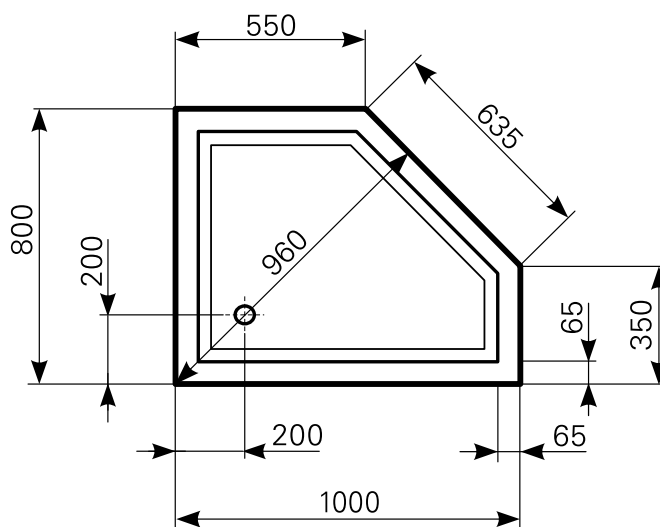

# circi 100 × 80 superflach Duschwanne Acryl

ARTIKEL-NR.	FARBE	OBERFLÄCHE	AUSRICHTUNG
2210000201	Farbgruppe 1 weiß	glänzend	links
2210000220	Farbgruppe 2	glänzend	links
2210000230	Farbgruppe 3	glänzend	links
2210000301	Farbgruppe 1 weiß	glänzend	rechts
2210000320	Farbgruppe 2	glänzend	rechts
2210000330	Farbgruppe 3	glänzend	rechts

Ablauf: Alle flachen und superflachen Duschwannen 90 mm Ø. Alle tiefen Duschwannen 52 mm Ø.