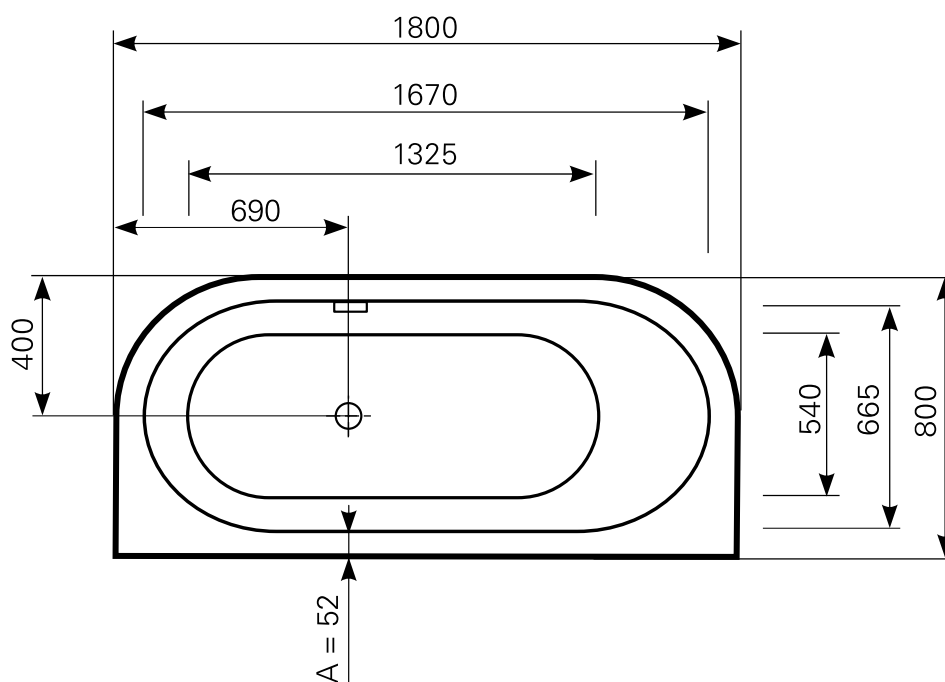

chios 2 180 × 80 uno Mineralwanne

TECHNISCHE DETAILS

Wasserfüllmenge: 210 Ltr.
Tiefe: 450 mm
Gesamthöhe: 600 mm
Ablauf: Viega 50 mm
Rückenneigung: 34°
Fußbereich: 7°

VARIANTE

freistehend
Einbauwanne

ARTIKEL-NR.

6018081401
6018081455

Maß Wannenrand (Schnitt) A = gerade Auflagefläche | Alle Maßangaben in Millimeter

Alle Maßangaben zur inneren Länge und inneren Breite wurden 7 cm über dem Boden gemessen. Die Wasserfüllmenge wurde mit einer Person (ca. 70 Ltr.) gemessen.