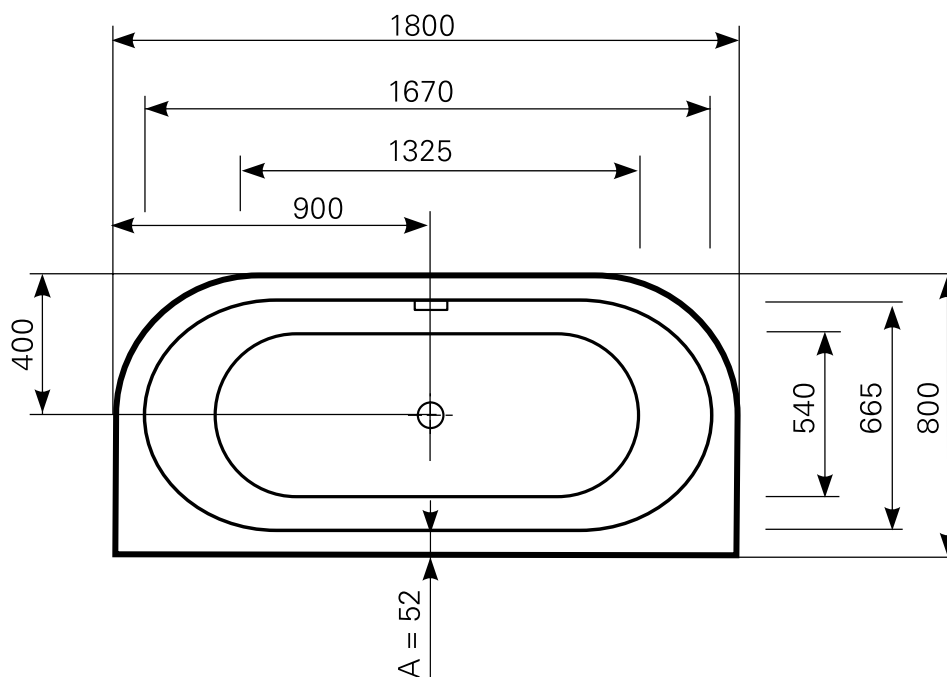

## chios 2 180 × 80 duo Mineralwanne

### TECHNISCHE DETAILS

Wasserfüllmenge: 200 Ltr.  
Tiefe: 450 mm  
Gesamthöhe: 600 mm  
Ablauf: Viega 50 mm  
Rückenneigung: 24°  
Fußbereich: 24°

### ARTIKEL-NR.

6018080401  
6018080455

Maß Wannenrand (Schnitt) A = gerade Auflagefläche | Alle Maßangaben in Millimeter

Alle Maßangaben zur inneren Länge und inneren Breite wurden 7 cm über dem Boden gemessen. Die Wasserfüllmenge wurde mit einer Person (ca. 70 Ltr.) gemessen.