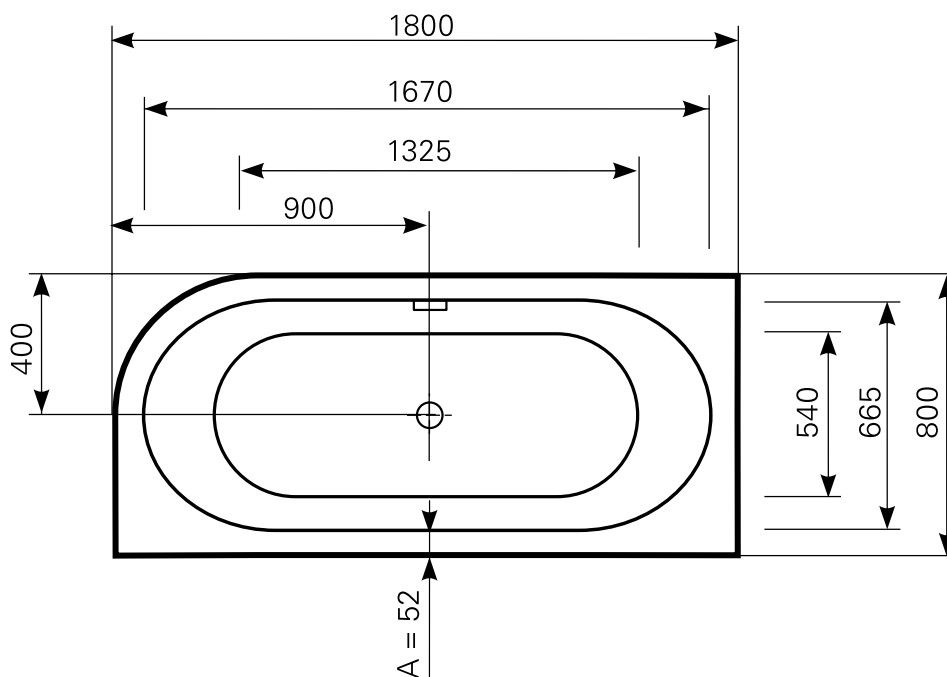

chios 1 180 × 80 duo Mineralwanne

TECHNISCHE DETAILS

Wasserfüllmenge: 200 Ltr.
Tiefe: 450 mm
Gesamthöhe: 600 mm
Ablauf: Viega 50 mm
Rückenneigung: 24°
Fußbereich: 24°

VARIANTE

freistehend
Einbauwanne
freistehend
Einbauwanne

ARTIKEL-NR.

6018080701
6018080755
6018081101
6018081155

AUSRICHTUNG

rechts
rechts
links
links

Maß Wannenrand (Schnitt) A = gerade Auflagefläche | Alle Maßangaben in Millimeter

Alle Maßangaben zur inneren Länge und inneren Breite wurden 7 cm über dem Boden gemessen. Die Wasserfüllmenge wurde mit einer Person (ca. 70 Ltr.) gemessen.