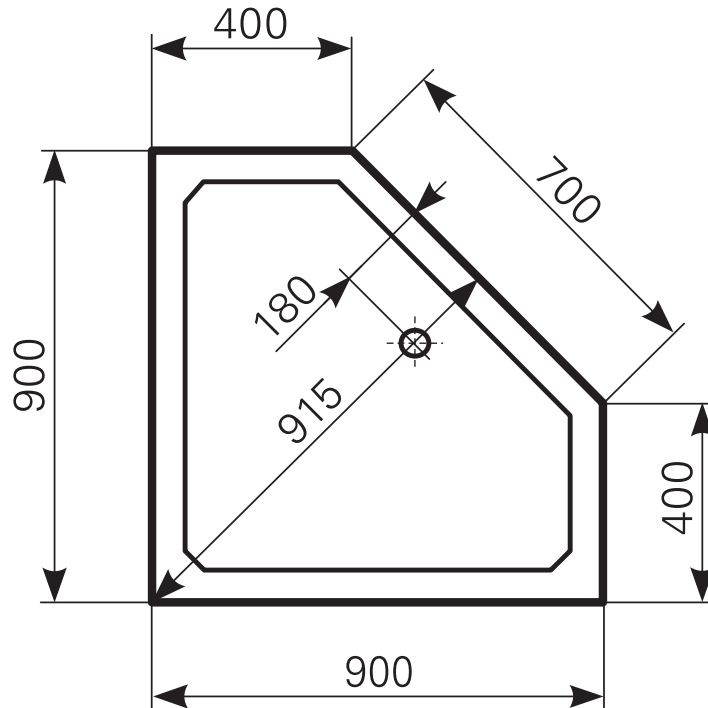

Modell: **ceptor 90/40 tief**

Acrylduschwanne

Farbgruppe 1 weiß

Farbgruppe 2

Farbgruppe 3

Art.-Nr.

2290000301

2290000320

2290000330

*Randhöhe 30

Ablauf: Alle flachen und superflachen Duschwannen 90 mm Ø.
 Alle tiefen Duschwannen 52 mm Ø.