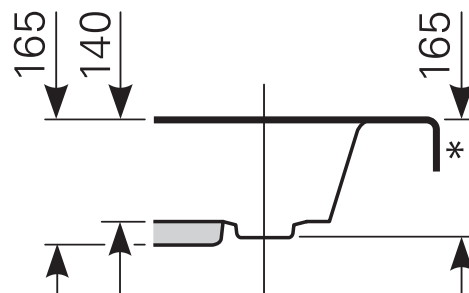

Modell: **ceptor 90/40 tief**

Acrylduschwanne

Farbgruppe 1 weiß

Farbgruppe 2

Farbgruppe 3

Art.-Nr.

2290000301

2290000320

2290000330

*Randhöhe 30

Ablauf: Alle flachen und superflachen Duschwannen 90 mm Ø.
 Alle tiefen Duschwannen 52 mm Ø.