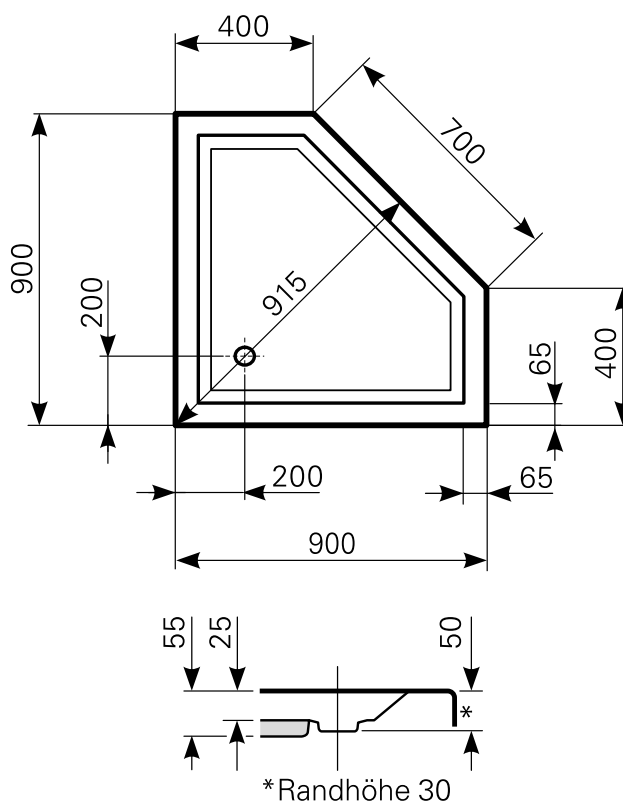

ceptor 90 × 40 superflach Duschwanne Acryl

ARTIKEL-NR.	FARBE	OBERFLÄCHE
2290000101	Farbgruppe 1 weiß	glänzend
2290000120	Farbgruppe 2	glänzend
2290000130	Farbgruppe 3	glänzend

Ablauf: Alle flachen und superflachen Duschwannen 90 mm Ø. Alle tiefen Duschwannen 52 mm Ø.