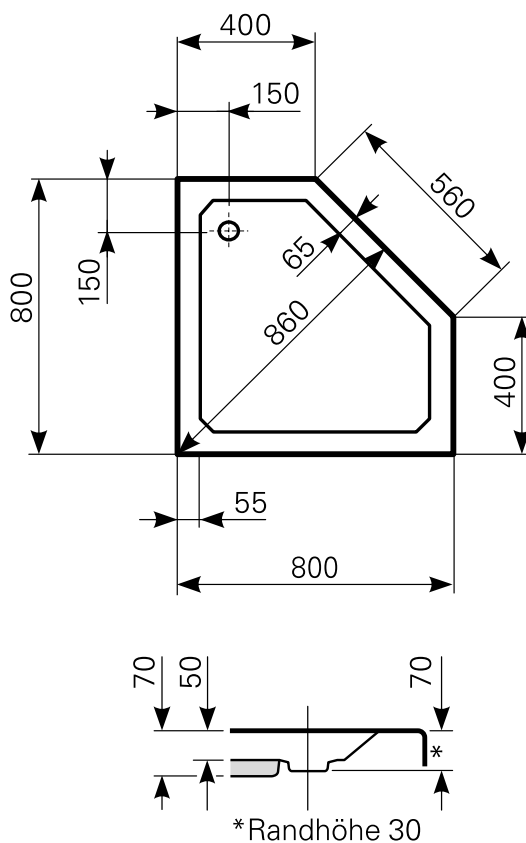

ceptor 80 × 40 flach Duschwanne Acryl

ARTIKEL-NR.	FARBE	OBERFLÄCHE
2280000101	Farbgruppe 1 weiß	glänzend
2280000120	Farbgruppe 2	glänzend
2280000130	Farbgruppe 3	glänzend

Ablauf: Alle flachen und superflachen Duschwannen 90 mm Ø. Alle tiefen Duschwannen 52 mm Ø.