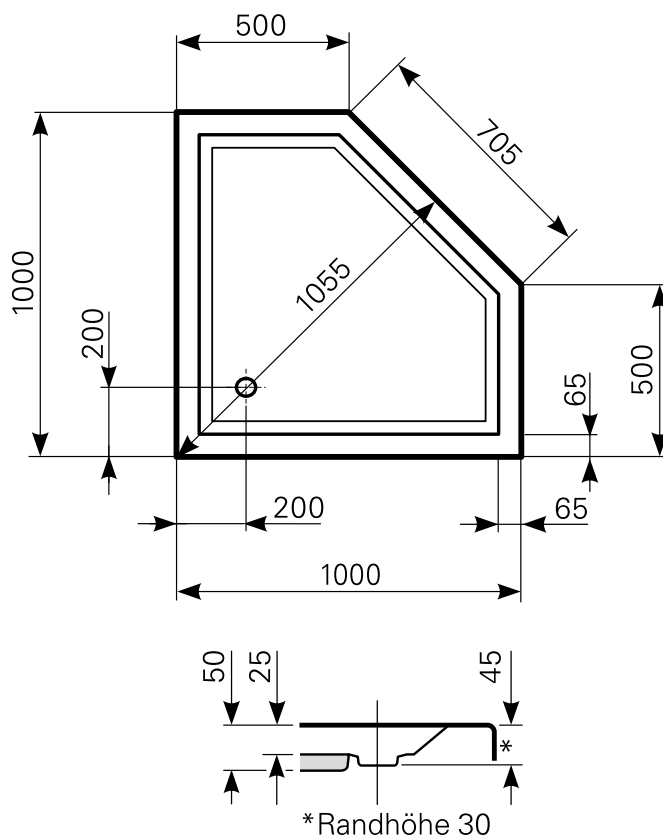

# ceptor 100 × 50 superflach Duschwanne Acryl

ARTIKEL-NR.	FARBE	OBERFLÄCHE
2210000701	Farbgruppe 1 weiß	glänzend
2210000720	Farbgruppe 2	glänzend
2210000730	Farbgruppe 3	glänzend

Ablauf: Alle flachen und superflachen Duschwannen 90 mm Ø. Alle tiefen Duschwannen 52 mm Ø.