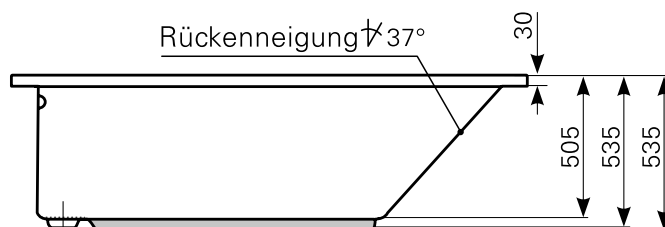

caudex 180 × 80 Acrylwanne | Wasserfüllmenge: 190 Ltr.

ARTIKEL-NR.	FARBGRUPPE	OBERFLÄCHE
1018000601	FG 1: weiß	glänzend
1018000620	FG 2	glänzend
1018000630	FG 3	edelweiß-matt

Maß Wannenrand (Schnitt) A = gerade Auflagefläche | Alle Maßangaben in Millimeter

Alle Maßangaben zur inneren Länge und inneren Breite wurden 7 cm über dem Boden gemessen. Die Wasserfüllmenge wurde mit einer Person (ca. 70 Ltr.) gemessen.