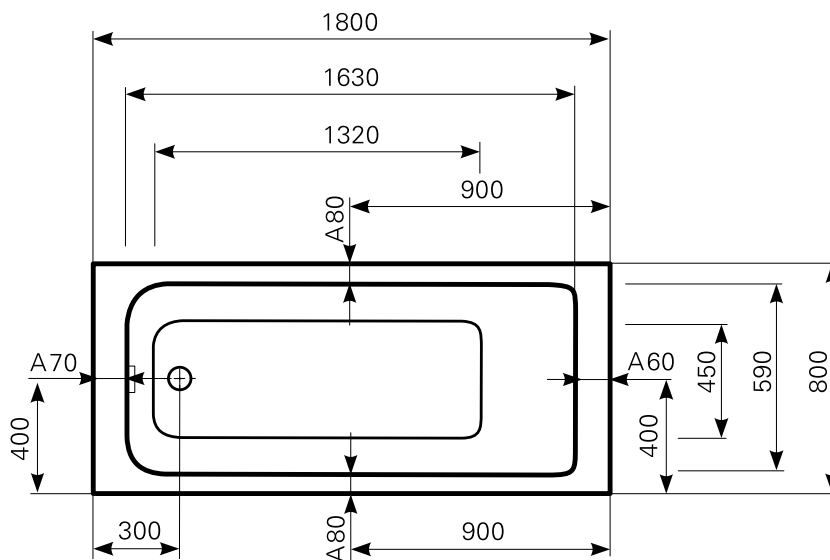

caudex 180 × 80 Acrylwanne | Wasserfüllmenge: 190 Ltr.

ARTIKEL-NR.	FARBGRUPPE	OBERFLÄCHE
1018000601	FG 1: weiß	glänzend
1018000620	FG 2	glänzend
1018000630	FG 3	edelweiß-matt

Maß Wannenrand (Schnitt) A = gerade Auflagefläche | Alle Maßangaben in Millimeter

Alle Maßangaben zur inneren Länge und inneren Breite wurden 7 cm über dem Boden gemessen. Die Wasserfüllmenge wurde mit einer Person (ca. 70 Ltr.) gemessen.