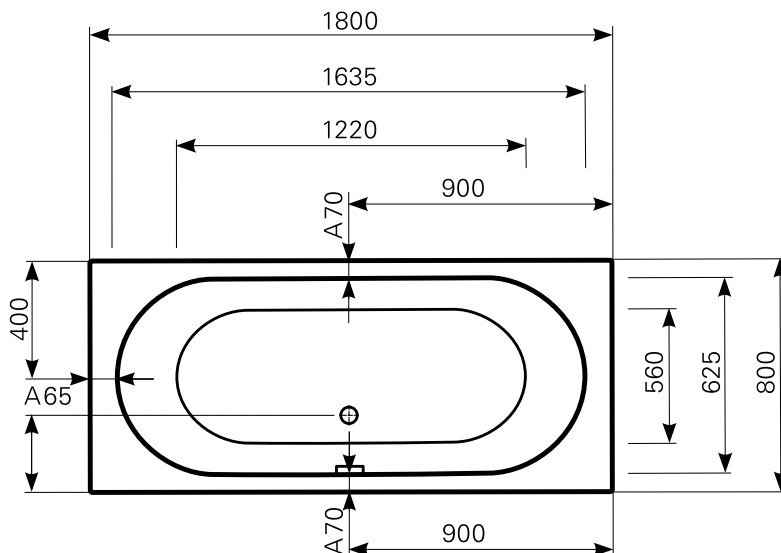

**ausana 180 × 80 duo** Acrylwanne | Wasserfüllmenge: 210 Ltr.

ARTIKEL-NR.	FARBGRUPPE	OBERFLÄCHE
1018000301	FG 1: weiß	glänzend
1018000320	FG 2	glänzend
1018000330	FG 3	edelweiß-matt
1018000390	FG 4: rein-weiß	matt-finish

Maß Wannenrand (Schnitt) A = gerade Auflagefläche | Alle Maßangaben in Millimeter

Alle Maßangaben zur inneren Länge und inneren Breite wurden 7 cm über dem Boden gemessen. Die Wasserfüllmenge wurde mit einer Person (ca. 70 Ltr.) gemessen.