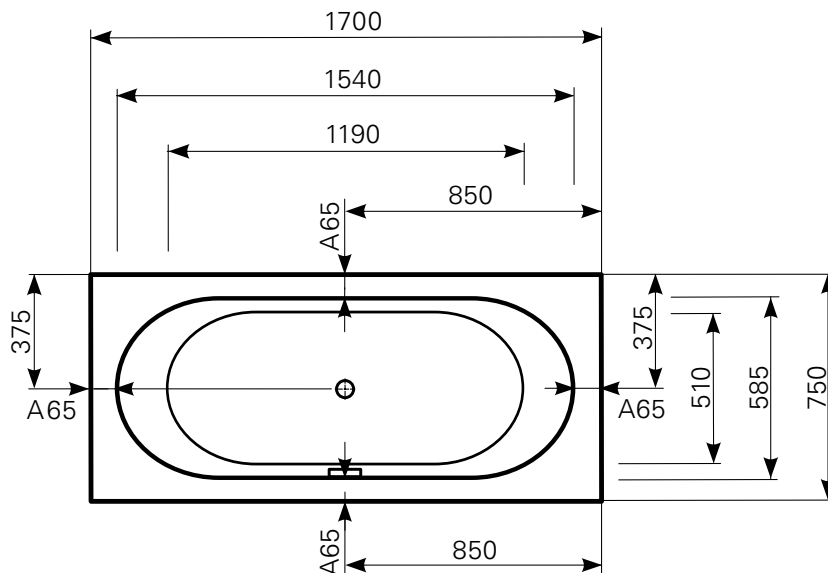

ausana 170 × 75 duo Acrylwanne | Wasserfüllmenge: 140 Ltr.

ARTIKEL-NR.	FARBGRUPPE	OBERFLÄCHE
1017001201	FG 1: weiß	glänzend
1017001220	FG 2	glänzend
1017001230	FG 3	edelweiß-matt
1017001290	FG 4: rein-weiß	matt-finish

Maß Wannenrand (Schnitt) A = gerade Auflagefläche | Alle Maßangaben in Millimeter

Alle Maßangaben zur inneren Länge und inneren Breite wurden 7 cm über dem Boden gemessen. Die Wasserfüllmenge wurde mit einer Person (ca. 70 Ltr.) gemessen.