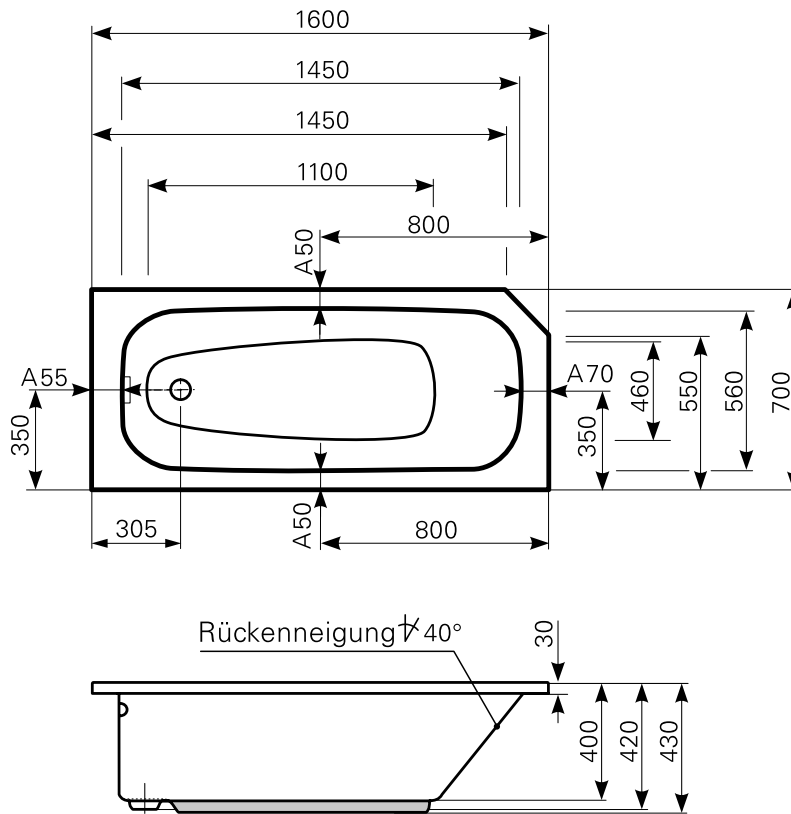

**aurea 160 × 70** Acrylwanne | Wasserfüllmenge: 85 Ltr.

ARTIKEL-NR.	FARBGRUPPE	OBERFLÄCHE	AUSRICHTUNG
1416001101	FG 1: weiß	glänzend	FL
1416001201	FG 1: weiß	glänzend	KL
1416001301	FG 1: weiß	glänzend	FR
1416001401	FG 1: weiß	glänzend	KR
1416001501	FG 1: weiß	glänzend	KFL
1416001601	FG 1: weiß	glänzend	KFR

Maß Wannenrand (Schnitt) A = gerade Auflagefläche | Alle Maßangaben in Millimeter

Alle Maßangaben zur inneren Länge und inneren Breite wurden 7 cm über dem Boden gemessen. Die Wasserfüllmenge wurde mit einer Person (ca. 70 Ltr.) gemessen.