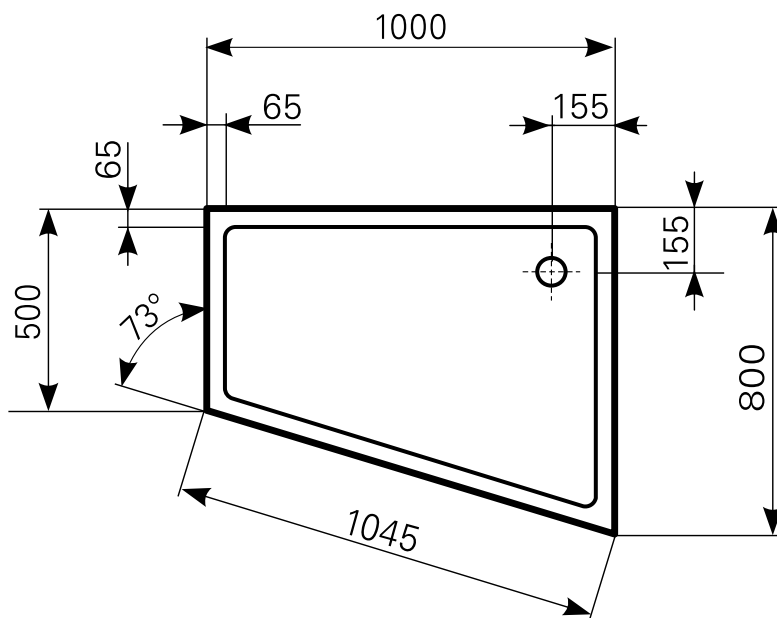

asyma 100 × 80 superflach Duschwanne Acryl

| ARTIKEL-NR. | FARBE | OBERFLÄCHE | AUSRICHTUNG |
|-------------|-------------------|------------|-------------|
| 2310000101 | Farbgruppe 1 weiß | glänzend | links |
| 2310000120 | Farbgruppe 2 | glänzend | links |
| 2310000130 | Farbgruppe 3 | glänzend | links |
| 2310000201 | Farbgruppe 1 weiß | glänzend | rechts |
| 2310000220 | Farbgruppe 2 | glänzend | rechts |
| 2312000220 | Farbgruppe 3 | glänzend | rechts |

links

rechts

*Randhöhe 30

Ablauf: Alle flachen und superflachen Duschwannen 90 mm Ø. Alle tiefen Duschwannen 52 mm Ø.