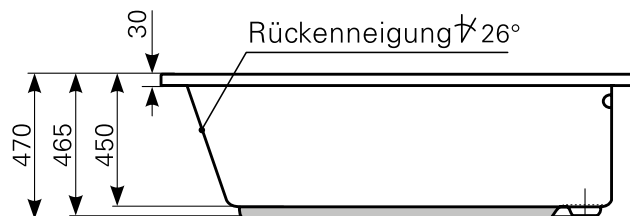

aspera 170 × 100 Acrylwanne | Wasserfüllmenge: 180 Ltr.

ARTIKEL-NR.	FARBGRUPPE	OBERFLÄCHE	AUSRICHTUNG
1217000101	FG 1: weiß	glänzend	links
1217000120	FG 2	glänzend	links
1217000130	FG 3	edelweiß-matt	links
1217000201	FG 1: weiß	glänzend	rechts
1217000220	FG 2	glänzend	rechts
1217000230	FG 3	edelweiß-matt	rechts

links

rechts

Maß Wannenrand (Schnitt) A = gerade Auflagefläche | Alle Maßangaben in Millimeter

Alle Maßangaben zur inneren Länge und inneren Breite wurden 7 cm über dem Boden gemessen. Die Wasserfüllmenge wurde mit einer Person (ca. 70 Ltr.) gemessen.