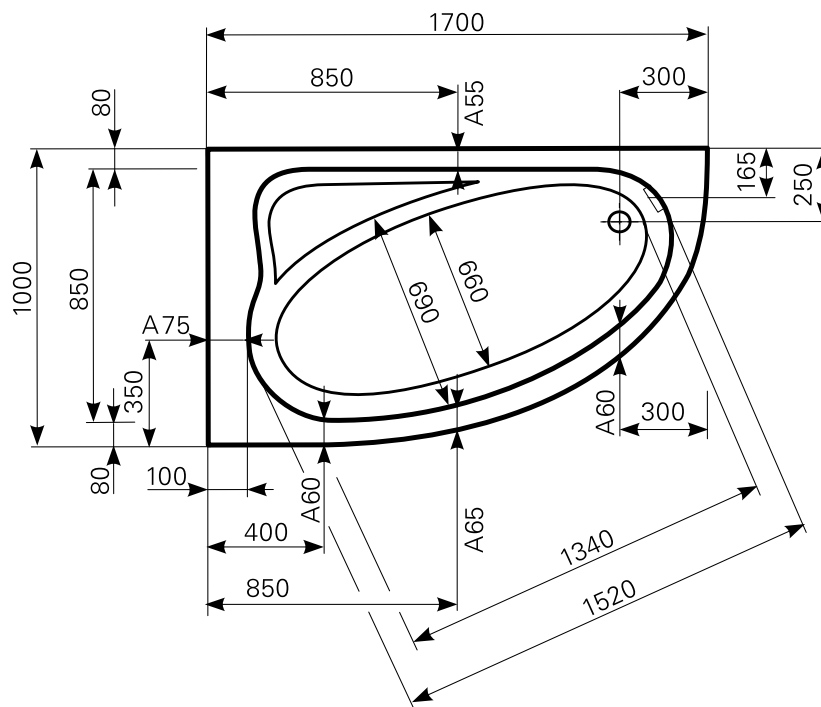

aspera 170 × 100 Acrylwanne | Wasserfüllmenge: 180 Ltr.

ARTIKEL-NR.	FARBGRUPPE	OBERFLÄCHE	AUSRICHTUNG
1217000101	FG 1: weiß	glänzend	links
1217000120	FG 2	glänzend	links
1217000130	FG 3	edelweiß-matt	links
1217000201	FG 1: weiß	glänzend	rechts
1217000220	FG 2	glänzend	rechts
1217000230	FG 3	edelweiß-matt	rechts

links

rechts

Maß Wannenrand (Schnitt) A = gerade Auflagefläche | Alle Maßangaben in Millimeter

Alle Maßangaben zur inneren Länge und inneren Breite wurden 7 cm über dem Boden gemessen. Die Wasserfüllmenge wurde mit einer Person (ca. 70 Ltr.) gemessen.