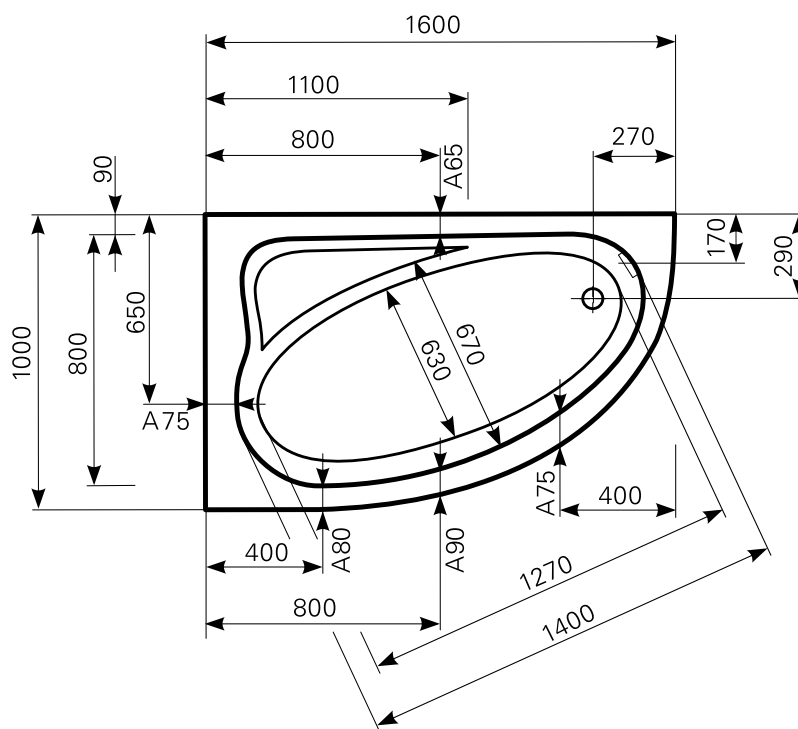

aspera 160 × 100 Acrylwanne | Wasserfüllmenge: 140 Ltr.

ARTIKEL-NR.	FARBGRUPPE	OBERFLÄCHE	AUSRICHTUNG
1216000101	FG 1: weiß	glänzend	links
1216000120	FG 2	glänzend	links
1216000130	FG 3	edelweiß-matt	links
1216000201	FG 1: weiß	glänzend	rechts
1216000220	FG 2	glänzend	rechts
1216000230	FG 3	edelweiß-matt	rechts

Maß Wannenrand (Schnitt) A = gerade Auflagefläche | Alle Maßangaben in Millimeter

Alle Maßangaben zur inneren Länge und inneren Breite wurden 7 cm über dem Boden gemessen. Die Wasserfüllmenge wurde mit einer Person (ca. 70 Ltr.) gemessen.