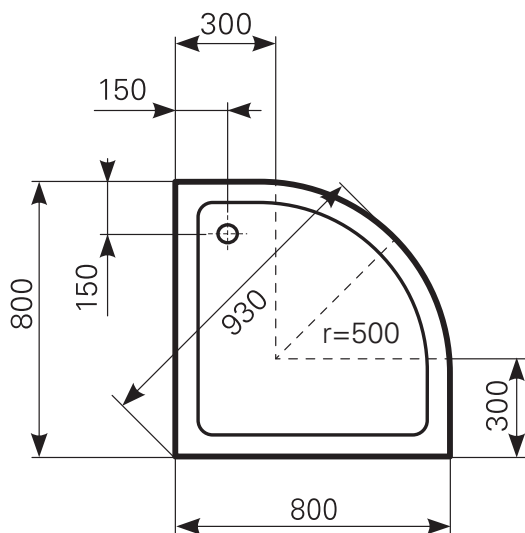

aphylla 80 × 80 flach Duschwanne Acryl

ARTIKEL-NR.	FARBGRUPPE	OBERFLÄCHE
2180000101	FG 1: weiß	glänzend
2180000120	FG 2	glänzend
2180000130	FG 3	edelweiß-matt

Schnitt A-A

Ablauf: Alle flachen und superflachen Duschwannen 90 mm Ø. Alle tiefen Duschwannen 52 mm Ø.