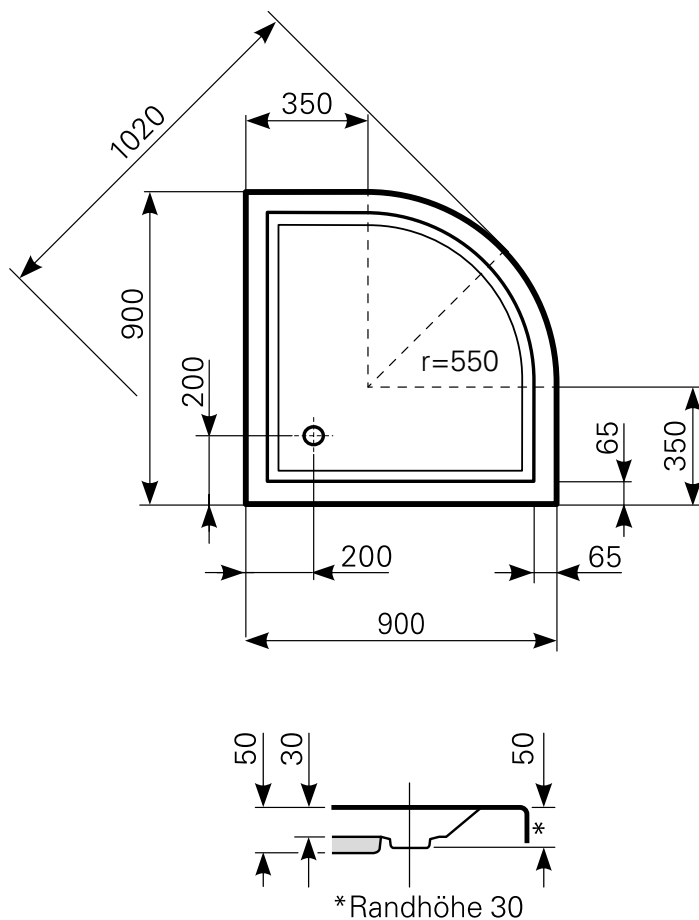

# aphylla 90 × 90 superflach Duschwanne Acryl

ARTIKEL-NR.	FARBGRUPPE	OBERFLÄCHE
2190000101	FG 1: weiß	glänzend
2190000120	FG 2	glänzend
2190000130	FG 3	edelweiß-matt

Ablauf: Alle flachen und superflachen Duschwannen 90 mm Ø. Alle tiefen Duschwannen 52 mm Ø.