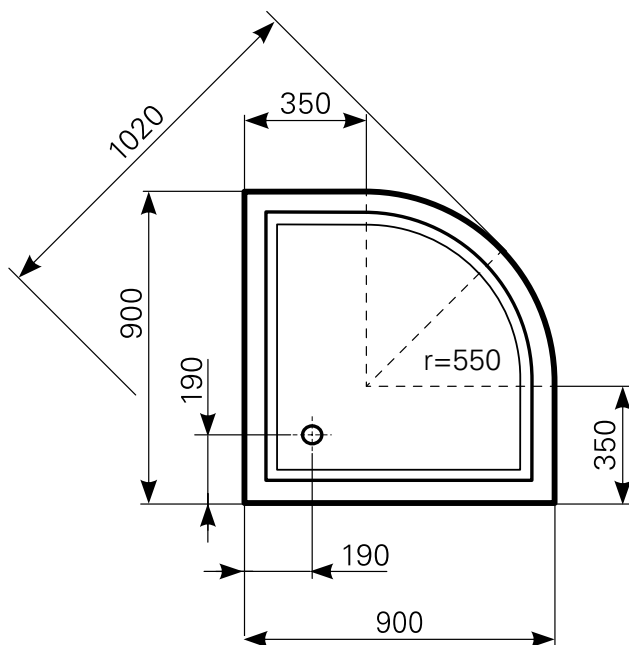

# aphylla 90 × 90 flach Duschwanne Acryl

ARTIKEL-NR.	FARBGRUPPE	OBERFLÄCHE
2190000201	FG 1: weiß	glänzend
2190000220	FG 2	glänzend
2190000230	FG 3	edelweiß-matt

Ablauf: Alle flachen und superflachen Duschwannen 90 mm Ø. Alle tiefen Duschwannen 52 mm Ø.