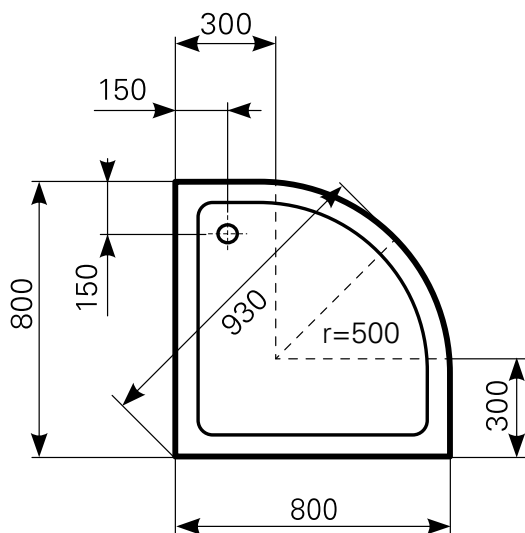

aphylla 80 × 80 flach Duschwanne Acryl

ARTIKEL-NR.	FARBGRUPPE	OBERFLÄCHE
2180000101	FG 1: weiß	glänzend
2180000120	FG 2	glänzend
2180000130	FG 3	edelweiß-matt

Ablauf: Alle flachen und superflachen Duschwannen 90 mm Ø. Alle tiefen Duschwannen 52 mm Ø.