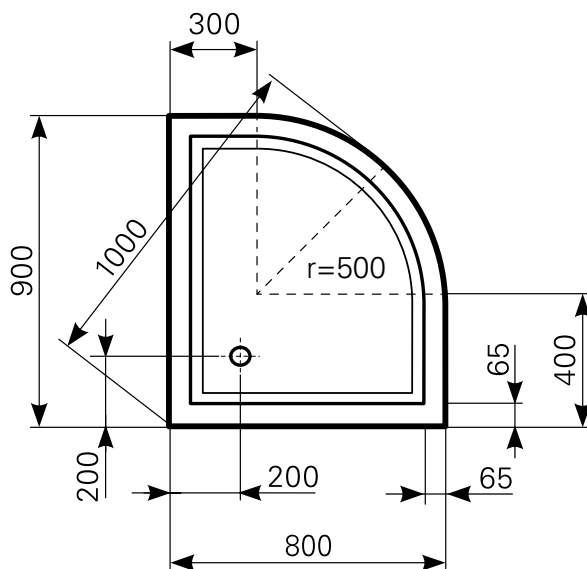

albis 90 × 80 superflach Duschwanne Acryl

ARTIKEL-NR.	FARBGRUPPE	OBERFLÄCHE	AUSRICHTUNG
2190000401	FG 1: weiß	glänzend	links
2190000420	FG 2	glänzend	links
2190000430	FG 3	edelweiß-matt	links
2190000501	FG 1: weiß	glänzend	rechts
2190000520	FG 2	glänzend	rechts
2190000530	FG 3	edelweiß-matt	rechts

Ablauf: Alle flachen und superflachen Duschwannen 90 mm Ø. Alle tiefen Duschwannen 52 mm Ø.