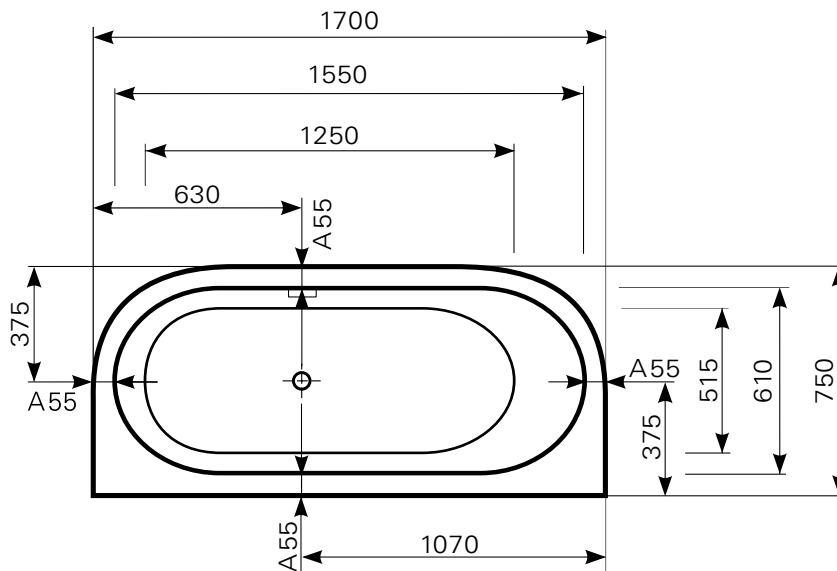

primo 2 170 × 75 uno Acrylwanne | Wasserfüllmenge: 140 Ltr.

ARTIKEL-NR.	FARBGRUPPE	OBERFLÄCHE
1317000801	FG 1: weiß	glänzend
1317000820	FG 2	glänzend
1317000830	FG 3	glänzend
1317000890	FG 4: rein-weiß	matt finish

Maß Wannenrand (Schnitt) A = gerade Auflagefläche | Alle Maßangaben in Millimeter

Alle Maßangaben zur inneren Länge und inneren Breite wurden 7 cm über dem Boden gemessen. Die Wasserfüllmenge wurde mit einer Person (ca. 70 Ltr.) gemessen.