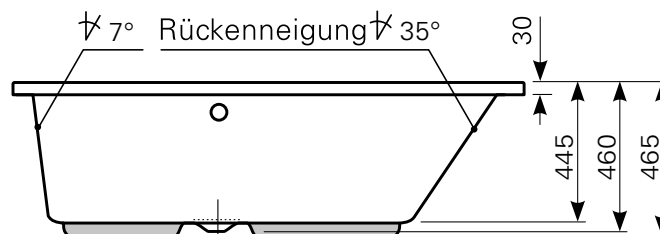

primo 2 170 × 75 uno Acrylwanne | Wasserfüllmenge: 140 Ltr.

ARTIKEL-NR.	FARBGRUPPE	OBERFLÄCHE
1317000801	FG 1: weiß	glänzend
1317000820	FG 2	glänzend
1317000830	FG 3	glänzend
1317000890	FG 4: rein-weiß	matt finish

Maß Wannenrand (Schnitt) A = gerade Auflagefläche | Alle Maßangaben in Millimeter

Alle Maßangaben zur inneren Länge und inneren Breite wurden 7 cm über dem Boden gemessen. Die Wasserfüllmenge wurde mit einer Person (ca. 70 Ltr.) gemessen.