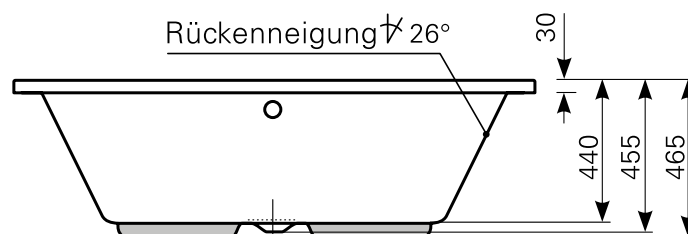

primo 2 170 × 75 duo Acrylwanne | Wasserfüllmenge: 140 Ltr.

ARTIKEL-NR.	FARBGRUPPE	OBERFLÄCHE
1317000501	FG 1: weiß	glänzend
1317000520	FG 2	glänzend
1317000530	FG 3	edelweiß-matt
1317000590	FG 4: rein-weiß	matt finish

Maß Wannenrand (Schnitt) A = gerade Auflagefläche | Alle Maßangaben in Millimeter

Alle Maßangaben zur inneren Länge und inneren Breite wurden 7 cm über dem Boden gemessen. Die Wasserfüllmenge wurde mit einer Person (ca. 70 Ltr.) gemessen.