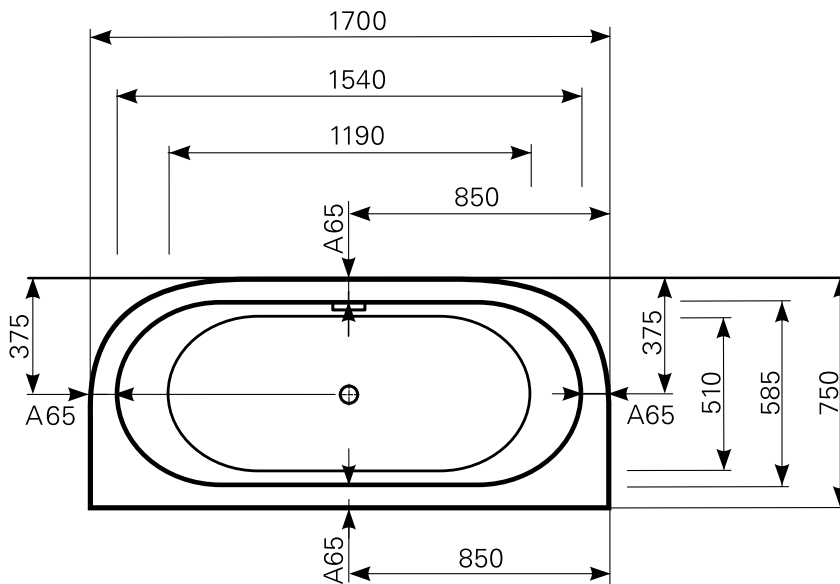

primo 2 170 × 75 duo Acrylwanne | Wasserfüllmenge: 140 Ltr.

ARTIKEL-NR.	FARBGRUPPE	OBERFLÄCHE
1317000501	FG 1: weiß	glänzend
1317000520	FG 2	glänzend
1317000530	FG 3	edelweiß-matt
1317000590	FG 4: rein-weiß	matt finish

Maß Wannenrand (Schnitt) A = gerade Auflagefläche | Alle Maßangaben in Millimeter

Alle Maßangaben zur inneren Länge und inneren Breite wurden 7 cm über dem Boden gemessen. Die Wasserfüllmenge wurde mit einer Person (ca. 70 Ltr.) gemessen.