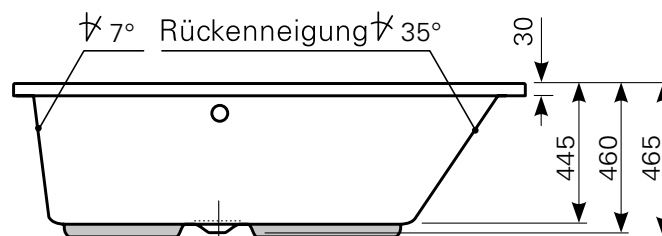

**primo 1 170 × 75 uno** Acrylwanne | Wasserfüllmenge: 150 Ltr.

ARTIKEL-NR.	FARBGRUPPE	OBERFLÄCHE	AUSRICHTUNG
1317000601	FG 1: weiß	glänzend	rechts
1317000620	FG 2	glänzend	rechts
1317000630	FG 3	glänzend	rechts
1317000690	FG 4: rein-weiß	matt finish	rechts
1317000701	FG 1: weiß	glänzend	links
1317000720	FG 2	glänzend	links
1317000730	FG 3	glänzend	links
1317000790	FG 4: rein-weiß	matt finish	links

links rechts

Maß Wannenrand (Schnitt) A = gerade Auflagefläche | Alle Maßangaben in Millimeter

Alle Maßangaben zur inneren Länge und inneren Breite wurden 7 cm über dem Boden gemessen. Die Wasserfüllmenge wurde mit einer Person (ca. 70 Ltr.) gemessen.