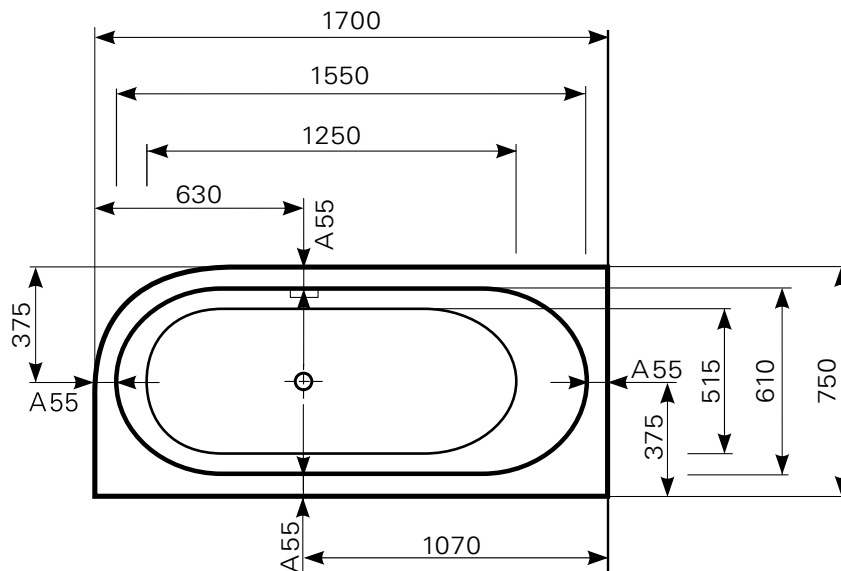

**primo 1 170 × 75 uno** Acrylwanne | Wasserfüllmenge: 150 Ltr.

ARTIKEL-NR.	FARBGRUPPE	OBERFLÄCHE	AUSRICHTUNG
1317000601	FG 1: weiß	glänzend	rechts
1317000620	FG 2	glänzend	rechts
1317000630	FG 3	glänzend	rechts
1317000690	FG 4: rein-weiß	matt finish	rechts
1317000701	FG 1: weiß	glänzend	links
1317000720	FG 2	glänzend	links
1317000730	FG 3	glänzend	links
1317000790	FG 4: rein-weiß	matt finish	links

links rechts

Maß Wannenrand (Schnitt) A = gerade Auflagefläche | Alle Maßangaben in Millimeter

Alle Maßangaben zur inneren Länge und inneren Breite wurden 7 cm über dem Boden gemessen. Die Wasserfüllmenge wurde mit einer Person (ca. 70 Ltr.) gemessen.