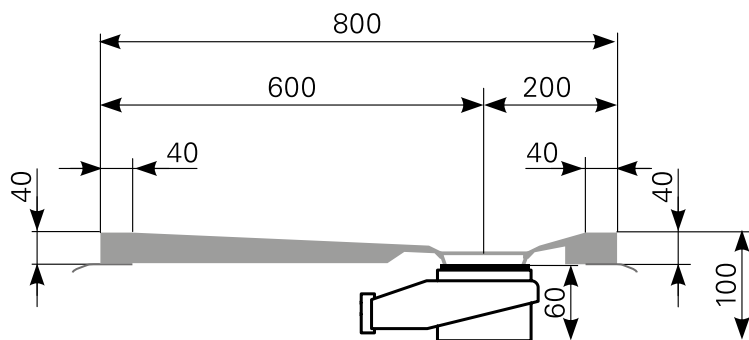

davisi 90 × 80 superflach Duschwannen-Block Acryl

ARTIKEL-NR.	FARBGRUPPE	OBERFLÄCHE
2809000101	FG 1: weiß	glänzend
2809000220	FG 2	glänzend
2809000290	FG 4: rein-weiß	matt-finish

Ablauf: Alle flachen und superflachen Duschwannen 90 mm Ø. Alle tiefen Duschwannen 52 mm Ø.