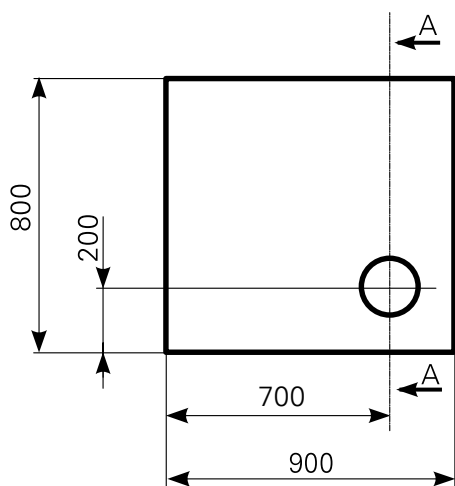

davisi 90 × 80 superflach Duschwannen-Block Acryl

ARTIKEL-NR.	FARBGRUPPE	OBERFLÄCHE
2809000101	FG 1: weiß	glänzend
2809000220	FG 2	glänzend
2809000290	FG 4: rein-weiß	matt-finish

Ablauf: Alle flachen und superflachen Duschwannen 90 mm Ø. Alle tiefen Duschwannen 52 mm Ø.