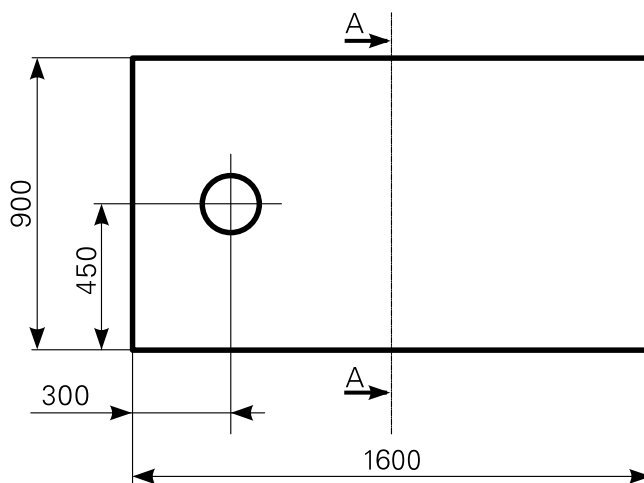

davisi 160 × 90 superflach Duschwannen-Block Acryl

ARTIKEL-NR.	FARBGRUPPE	OBERFLÄCHE
2816000301	FG 1: weiß	glänzend
2816000320	FG 2	glänzend
2816000390	FG 4: rein-weiß	matt-finish

Ablauf: Alle flachen und superflachen Duschwannen 90 mm Ø. Alle tiefen Duschwannen 52 mm Ø.