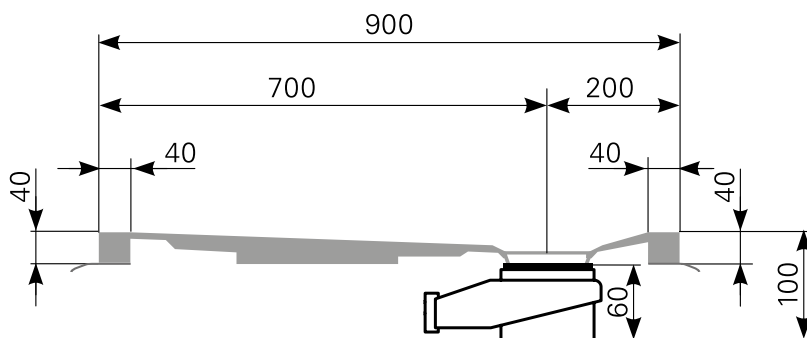

davisi 160 × 90 superflach Duschwannen-Block Acryl

ARTIKEL-NR.	FARBGRUPPE	OBERFLÄCHE
2816000301	FG 1: weiß	glänzend
2816000320	FG 2	glänzend
2816000390	FG 4: rein-weiß	matt-finish

Ablauf: Alle flachen und superflachen Duschwannen 90 mm Ø. Alle tiefen Duschwannen 52 mm Ø.