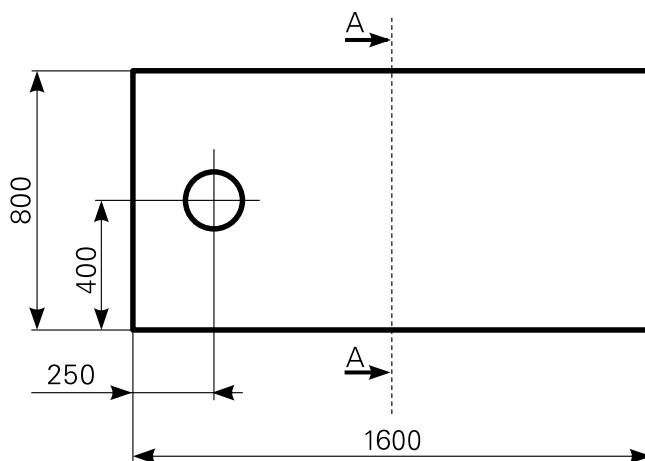

# davisi 160 × 80 superflach Duschwannen-Block Acryl

| ARTIKEL-NR. | FARBGRUPPE      | OBERFLÄCHE  |
|-------------|-----------------|-------------|
| 2816000201  | FG 1: weiß      | glänzend    |
| 2816000220  | FG 2            | glänzend    |
| 2816000290  | FG 4: rein-weiß | matt-finish |

Ablauf: Alle flachen und superflachen Duschwannen 90 mm Ø. Alle tiefen Duschwannen 52 mm Ø.