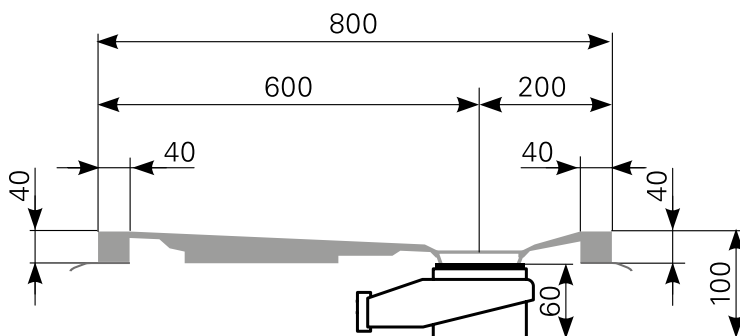

# davisi 160 × 80 superflach Duschwannen-Block Acryl

| ARTIKEL-NR. | FARBGRUPPE      | OBERFLÄCHE  |
|-------------|-----------------|-------------|
| 2816000201  | FG 1: weiß      | glänzend    |
| 2816000220  | FG 2            | glänzend    |
| 2816000290  | FG 4: rein-weiß | matt-finish |

Ablauf: Alle flachen und superflachen Duschwannen 90 mm Ø. Alle tiefen Duschwannen 52 mm Ø.