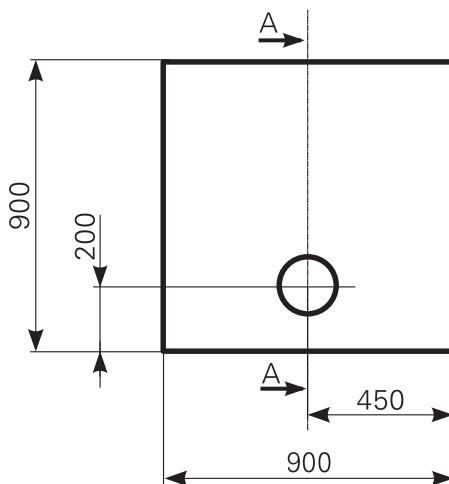

# davisi 90 × 90 superflach Duschwannen-Block Acryl

ARTIKEL-NR.	FARBGRUPPE	OBERFLÄCHE
2809000101	FG 1: weiß	glänzend
2809000120	FG 2	glänzend
2809000190	FG 4: rein-weiß	matt-finish

Schnitt A-A

Ablauf: Alle flachen und superflachen Duschwannen 90 mm Ø. Alle tiefen Duschwannen 52 mm Ø.