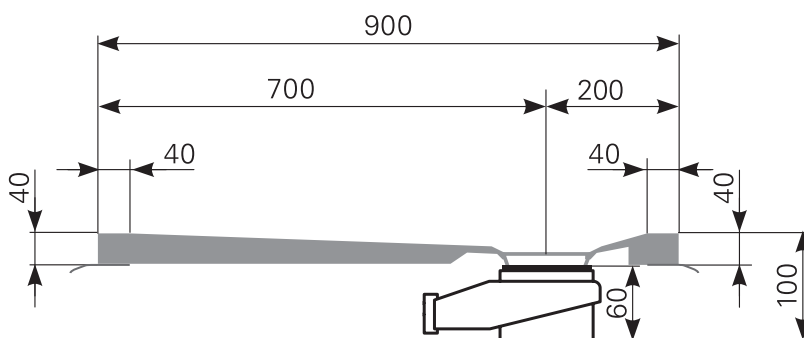

# davisi 90 × 90 superflach Duschwannen-Block Acryl

ARTIKEL-NR.	FARBGRUPPE	OBERFLÄCHE
2809000101	FG 1: weiß	glänzend
2809000120	FG 2	glänzend
2809000190	FG 4: rein-weiß	matt-finish

Schnitt A-A

Ablauf: Alle flachen und superflachen Duschwannen 90 mm Ø. Alle tiefen Duschwannen 52 mm Ø.