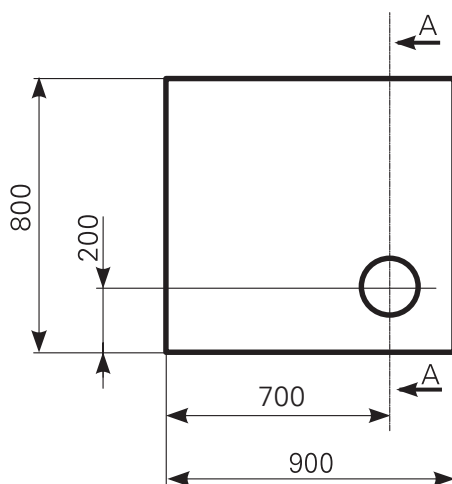

davisi 90 × 80 superflach Duschwannen-Block Acryl

ARTIKEL-NR.	FARBGRUPPE	OBERFLÄCHE
2809000101	FG 1: weiß	glänzend
2809000220	FG 2	glänzend
2809000290	FG 4: rein-weiß	matt-finish

Schnitt A-A

Ablauf: Alle flachen und superflachen Duschwannen 90 mm Ø. Alle tiefen Duschwannen 52 mm Ø.