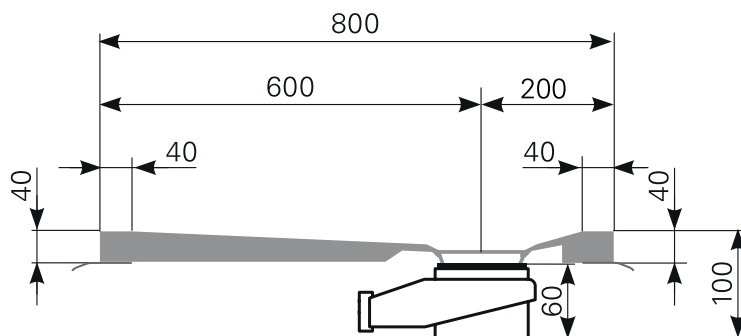

davisi 90 × 80 superflach Duschwannen-Block Acryl

ARTIKEL-NR.	FARBGRUPPE	OBERFLÄCHE
2809000101	FG 1: weiß	glänzend
2809000220	FG 2	glänzend
2809000290	FG 4: rein-weiß	matt-finish

Schnitt A-A

Ablauf: Alle flachen und superflachen Duschwannen 90 mm Ø. Alle tiefen Duschwannen 52 mm Ø.