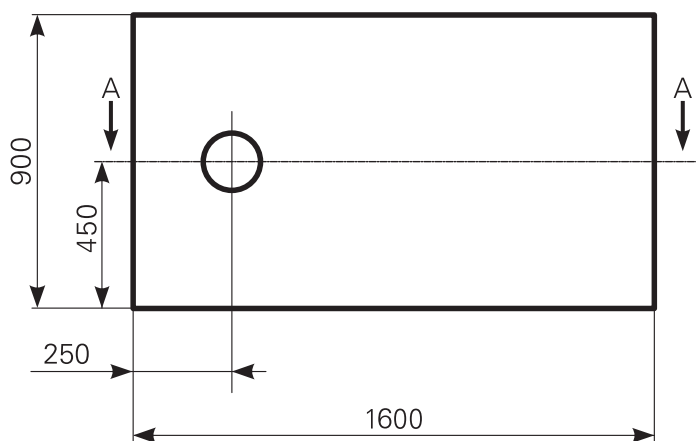

davisi 160 × 90 superflach Duschwannen-Block Acryl

ARTIKEL-NR.	FARBGRUPPE	OBERFLÄCHE
2816000301	FG 1: weiß	glänzend
2816000320	FG 2	glänzend
2816000390	FG 4: rein-weiß	matt-finish

Schnitt A-A

Ablauf: Alle flachen und superflachen Duschwannen 90 mm Ø. Alle tiefen Duschwannen 52 mm Ø.