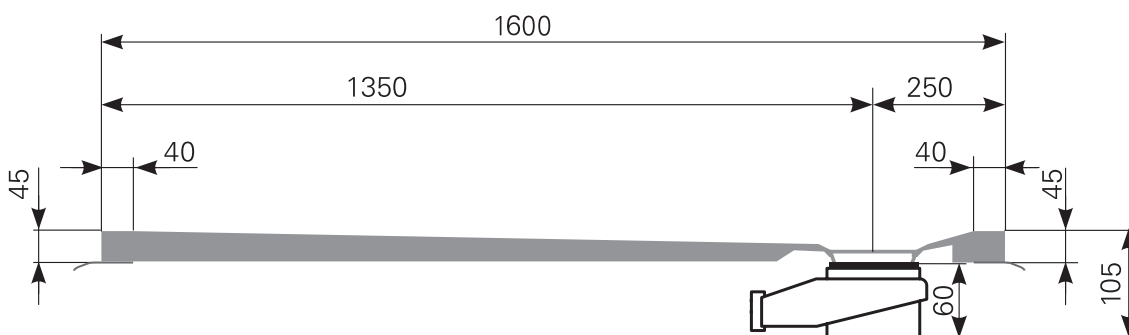

davisi 160 × 90 superflach Duschwannen-Block Acryl

ARTIKEL-NR.	FARBGRUPPE	OBERFLÄCHE
2816000301	FG 1: weiß	glänzend
2816000320	FG 2	glänzend
2816000390	FG 4: rein-weiß	matt-finish

Schnitt A-A

Ablauf: Alle flachen und superflachen Duschwannen 90 mm Ø. Alle tiefen Duschwannen 52 mm Ø.