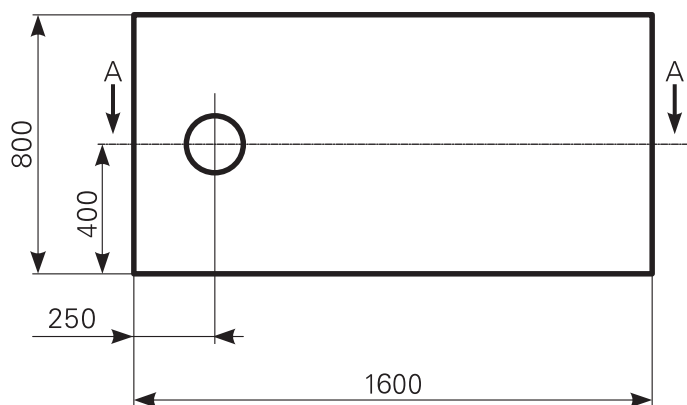

davisi 160 × 80 superflach Duschwannen-Block Acryl

ARTIKEL-NR.	FARBGRUPPE	OBERFLÄCHE
2816000201	FG 1: weiß	glänzend
2816000220	FG 2	glänzend
2816000290	FG 4: rein-weiß	matt-finish

Schnitt A-A

Ablauf: Alle flachen und superflachen Duschwannen 90 mm Ø. Alle tiefen Duschwannen 52 mm Ø.