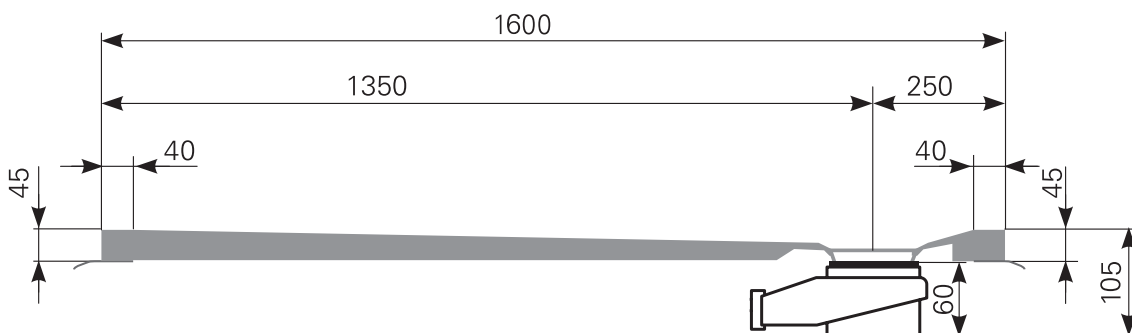

davisi 160 × 80 superflach Duschwannen-Block Acryl

ARTIKEL-NR.	FARBGRUPPE	OBERFLÄCHE
2816000201	FG 1: weiß	glänzend
2816000220	FG 2	glänzend
2816000290	FG 4: rein-weiß	matt-finish

Schnitt A-A

Ablauf: Alle flachen und superflachen Duschwannen 90 mm Ø. Alle tiefen Duschwannen 52 mm Ø.