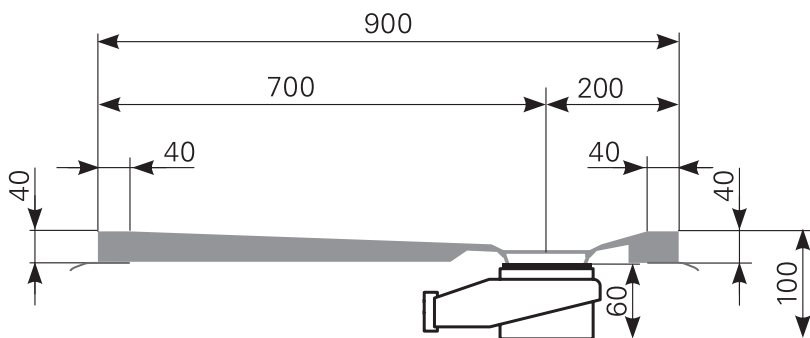

davisi 140 × 90 superflach Duschwannen-Block Acryl

ARTIKEL-NR.	FARBGRUPPE	OBERFLÄCHE
2814000301	FG 1: weiß	glänzend
2814000320	FG 2	glänzend
2814000390	FG 4: rein-weiß	matt-finish

Schnitt A-A

Ablauf: Alle flachen und superflachen Duschwannen 90 mm Ø. Alle tiefen Duschwannen 52 mm Ø.