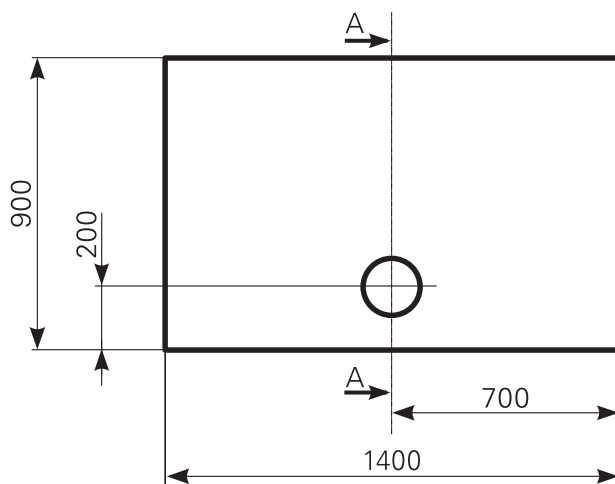

davisi 140 × 90 superflach Duschwannen-Block Acryl

ARTIKEL-NR.	FARBGRUPPE	OBERFLÄCHE
2814000301	FG 1: weiß	glänzend
2814000320	FG 2	glänzend
2814000390	FG 4: rein-weiß	matt-finish

Schnitt A-A

Ablauf: Alle flachen und superflachen Duschwannen 90 mm Ø. Alle tiefen Duschwannen 52 mm Ø.