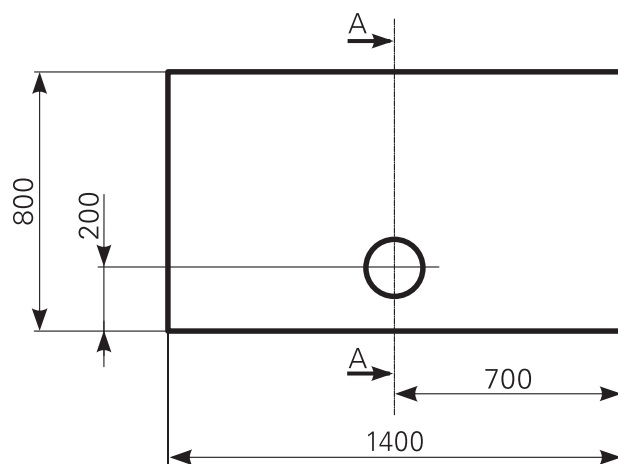

davisi 140 × 80 superflach Duschwannen-Block Acryl

ARTIKEL-NR.	FARBGRUPPE	OBERFLÄCHE
2814000201	FG 1: weiß	glänzend
2814000220	FG 2	glänzend
2814000290	FG 4: rein-weiß	matt-finish

Schnitt A-A

Ablauf: Alle flachen und superflachen Duschwannen 90 mm Ø. Alle tiefen Duschwannen 52 mm Ø.