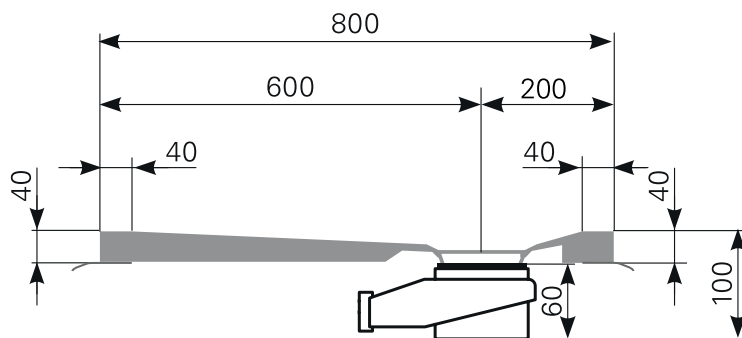

davisi 140 × 80 superflach Duschwannen-Block Acryl

ARTIKEL-NR.	FARBGRUPPE	OBERFLÄCHE
2814000201	FG 1: weiß	glänzend
2814000220	FG 2	glänzend
2814000290	FG 4: rein-weiß	matt-finish

Schnitt A-A

Ablauf: Alle flachen und superflachen Duschwannen 90 mm Ø. Alle tiefen Duschwannen 52 mm Ø.