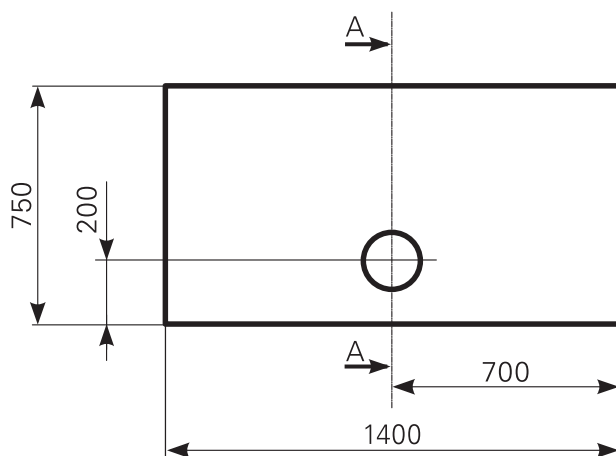

davisi 140 × 75 superflach Duschwannen-Block Acryl

ARTIKEL-NR.	FARBGRUPPE	OBERFLÄCHE
2814000401	FG 1: weiß	glänzend
2814000420	FG 2	glänzend
2814000490	FG 4: rein-weiß	matt-finish

Schnitt A-A

Ablauf: Alle flachen und superflachen Duschwannen 90 mm Ø. Alle tiefen Duschwannen 52 mm Ø.