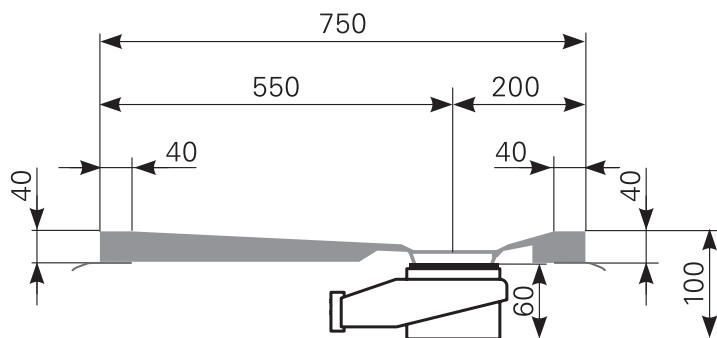

davisi 140 × 75 superflach Duschwannen-Block Acryl

ARTIKEL-NR.	FARBGRUPPE	OBERFLÄCHE
2814000401	FG 1: weiß	glänzend
2814000420	FG 2	glänzend
2814000490	FG 4: rein-weiß	matt-finish

Schnitt A-A

Ablauf: Alle flachen und superflachen Duschwannen 90 mm Ø. Alle tiefen Duschwannen 52 mm Ø.