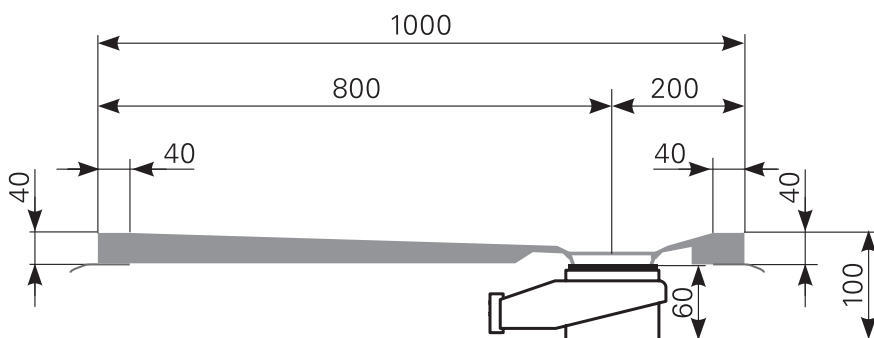

davisi 140 × 100 superflach Duschwannen-Block Acryl

ARTIKEL-NR.	FARBGRUPPE	OBERFLÄCHE
2814000501	FG 1: weiß	glänzend
2814000520	FG 2	glänzend
2814000590	FG 4: rein-weiß	matt-finish

Schnitt A-A

Ablauf: Alle flachen und superflachen Duschwannen 90 mm Ø. Alle tiefen Duschwannen 52 mm Ø.