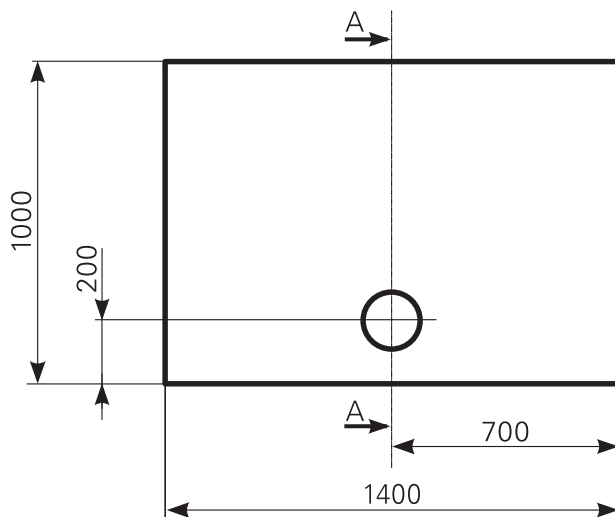

davisi 140 × 100 superflach Duschwannen-Block Acryl

ARTIKEL-NR.	FARBGRUPPE	OBERFLÄCHE
2814000501	FG 1: weiß	glänzend
2814000520	FG 2	glänzend
2814000590	FG 4: rein-weiß	matt-finish

Schnitt A-A

Ablauf: Alle flachen und superflachen Duschwannen 90 mm Ø. Alle tiefen Duschwannen 52 mm Ø.