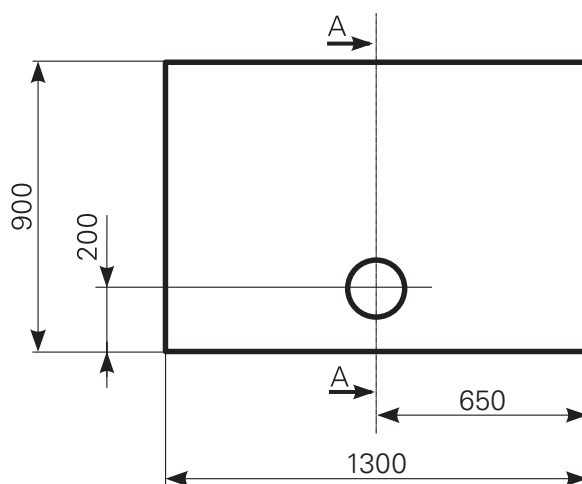

# davisi 130 × 90 superflach Duschwannen-Block Acryl

ARTIKEL-NR.	FARBGRUPPE	OBERFLÄCHE
2813000301	FG 1: weiß	glänzend
2813000320	FG 2	glänzend
2813000390	FG 4: rein-weiß	matt-finish

Schnitt A-A

Ablauf: Alle flachen und superflachen Duschwannen 90 mm Ø. Alle tiefen Duschwannen 52 mm Ø.