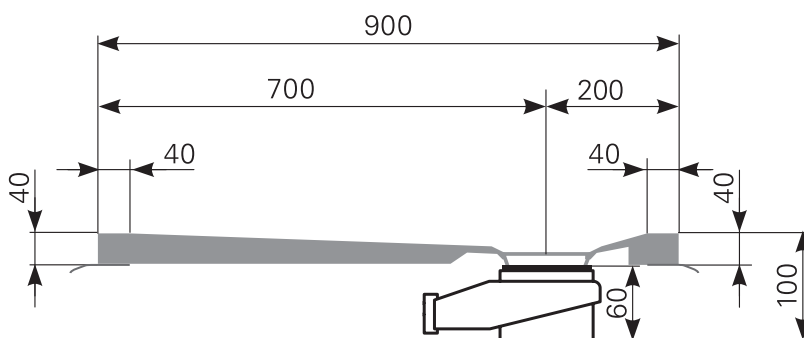

# davisi 130 × 90 superflach Duschwannen-Block Acryl

ARTIKEL-NR.	FARBGRUPPE	OBERFLÄCHE
2813000301	FG 1: weiß	glänzend
2813000320	FG 2	glänzend
2813000390	FG 4: rein-weiß	matt-finish

Schnitt A-A

Ablauf: Alle flachen und superflachen Duschwannen 90 mm Ø. Alle tiefen Duschwannen 52 mm Ø.